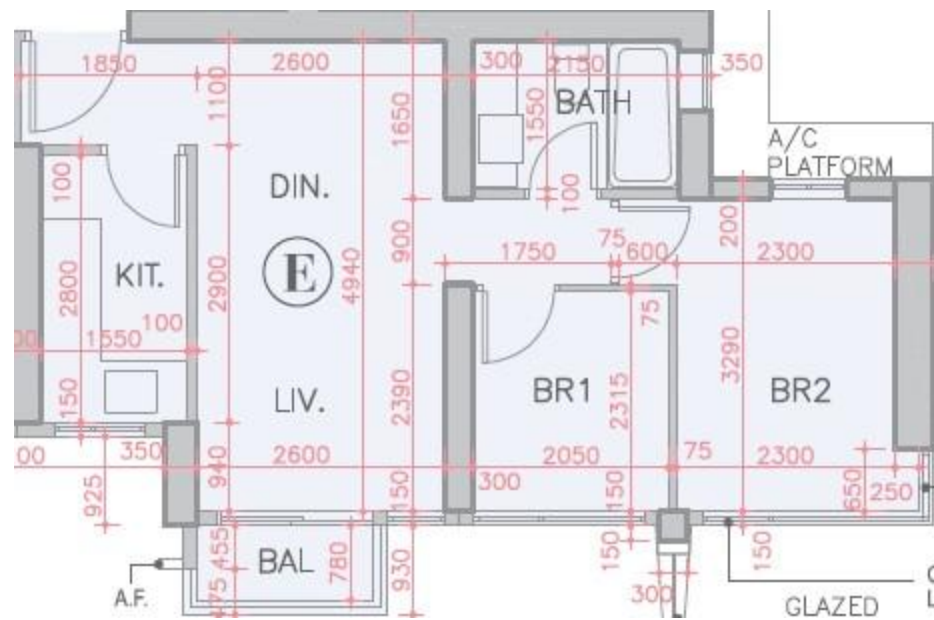

全城匯 Parc City  
6座6-12,15-21樓E室-單位平面圖  
實用面積:522呎  
露台:22呎

\*本單位平面圖只作參考及內部使用。