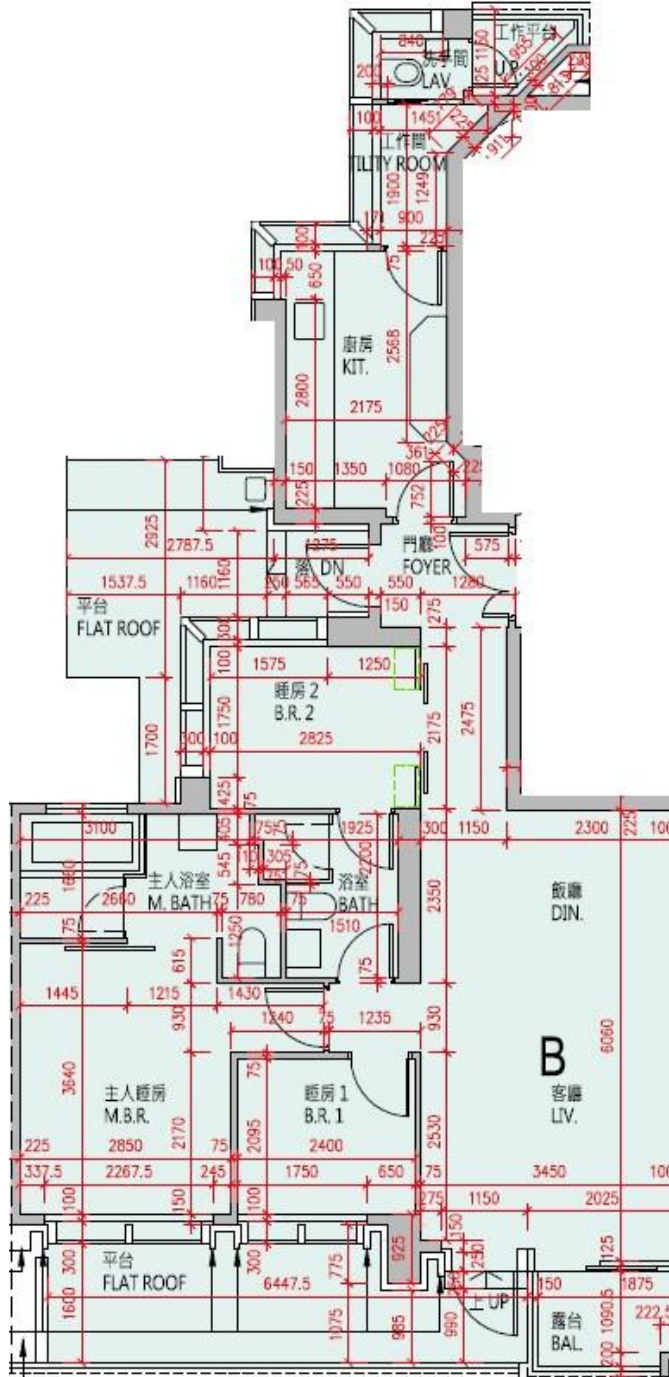

高爾夫·御苑 Eden Manor
 5座1樓B室-單位平面圖
 實用面積:960呎
 露台: 32呎
 工作平台: 16呎

*本單位平面圖只作參考及內部使用。