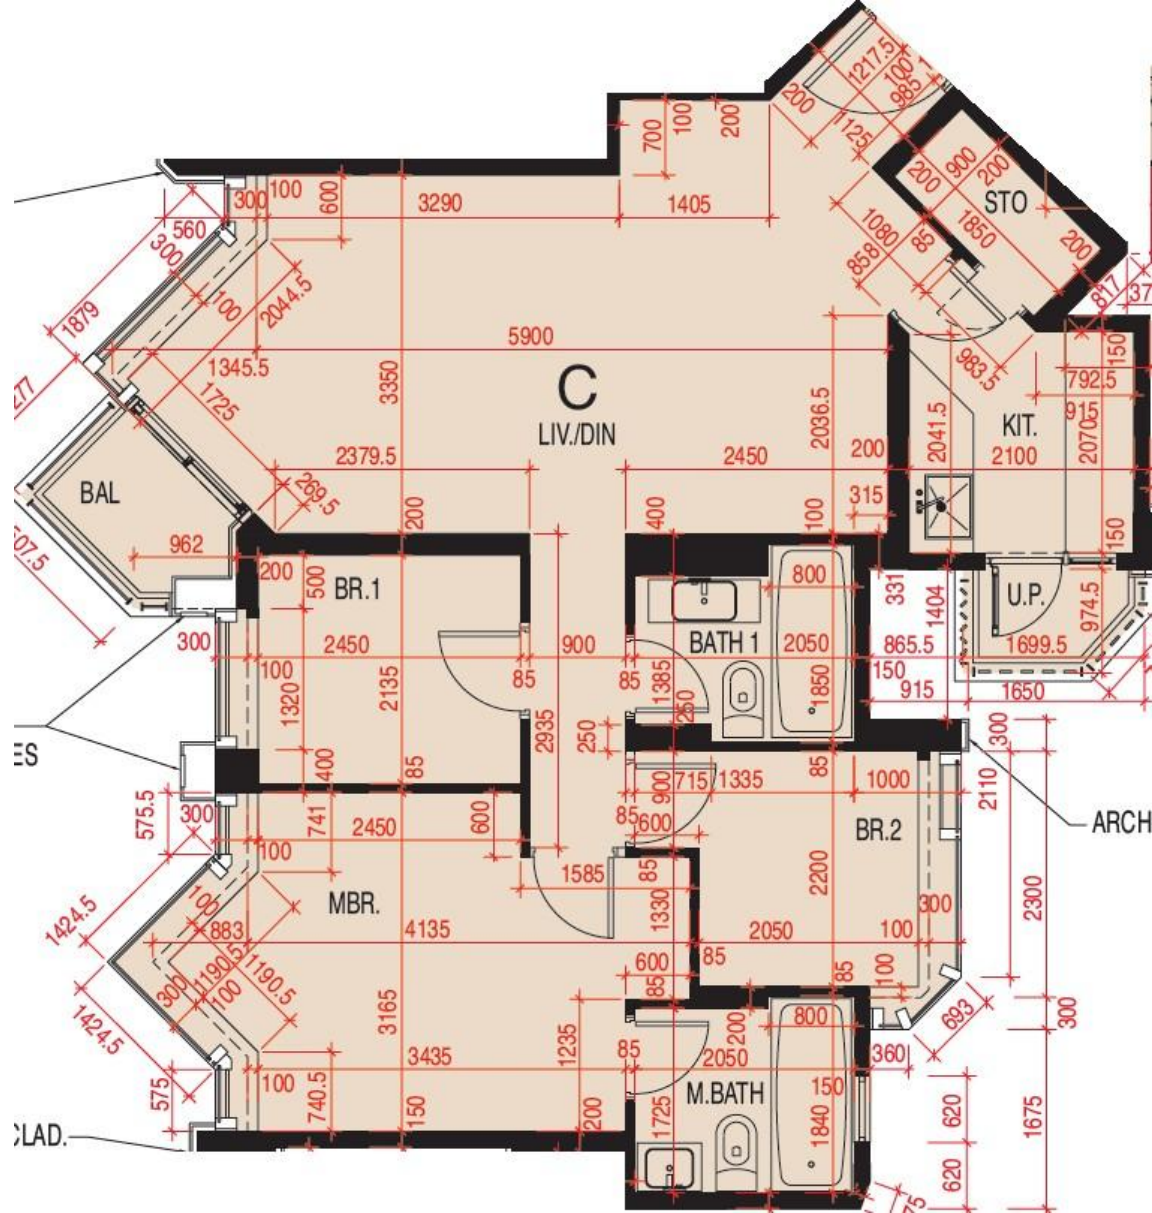

# 維港頌 Harbour Glory 6座9-17樓C室-單位平面圖

實用面積:852呎

露台: 26呎

工作平台:16呎

\*本單位平面圖只作參考及內部使用。