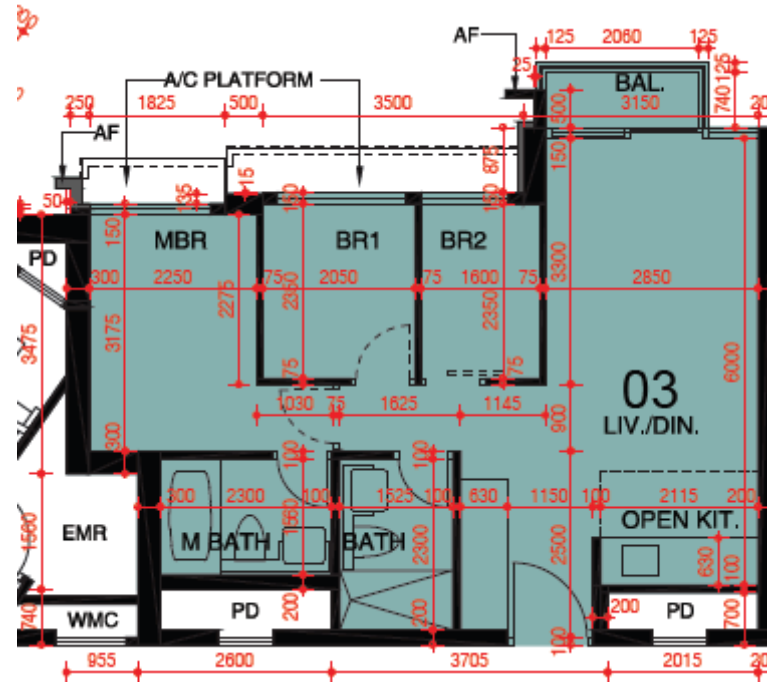

東環 第5A座

5-12,15-22樓

03單位平面圖

實用面積:601呎

*本單位平面圖只作參考及內部使用。

Pricerite實惠