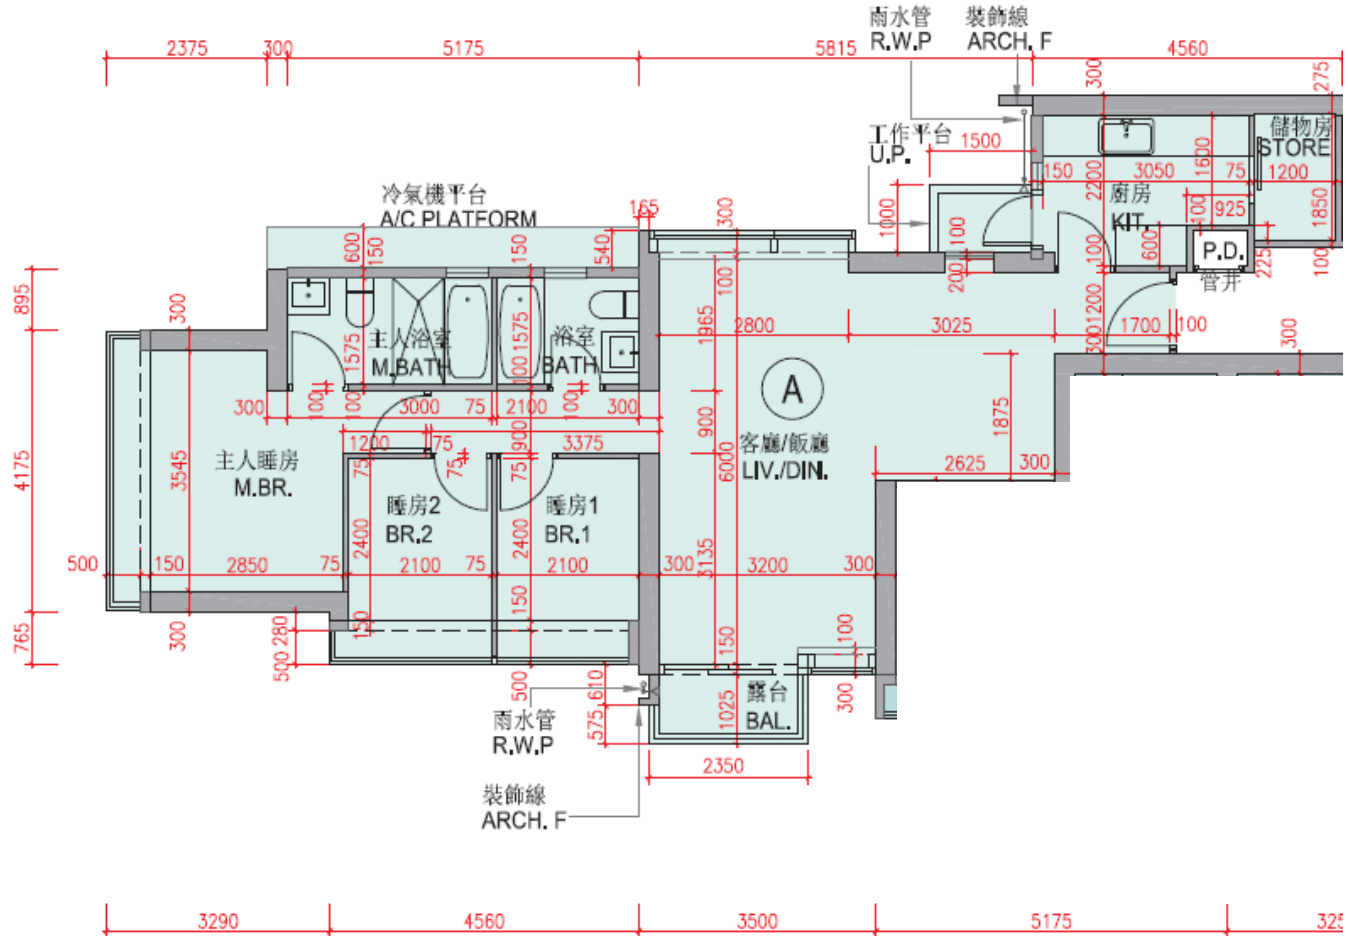

Peninsula East 第1座

10-12,15-23,25-32樓

A單位平面圖

實用面積:931呎

*本單位平面圖只作參考及內部使用。

Pricerite實惠