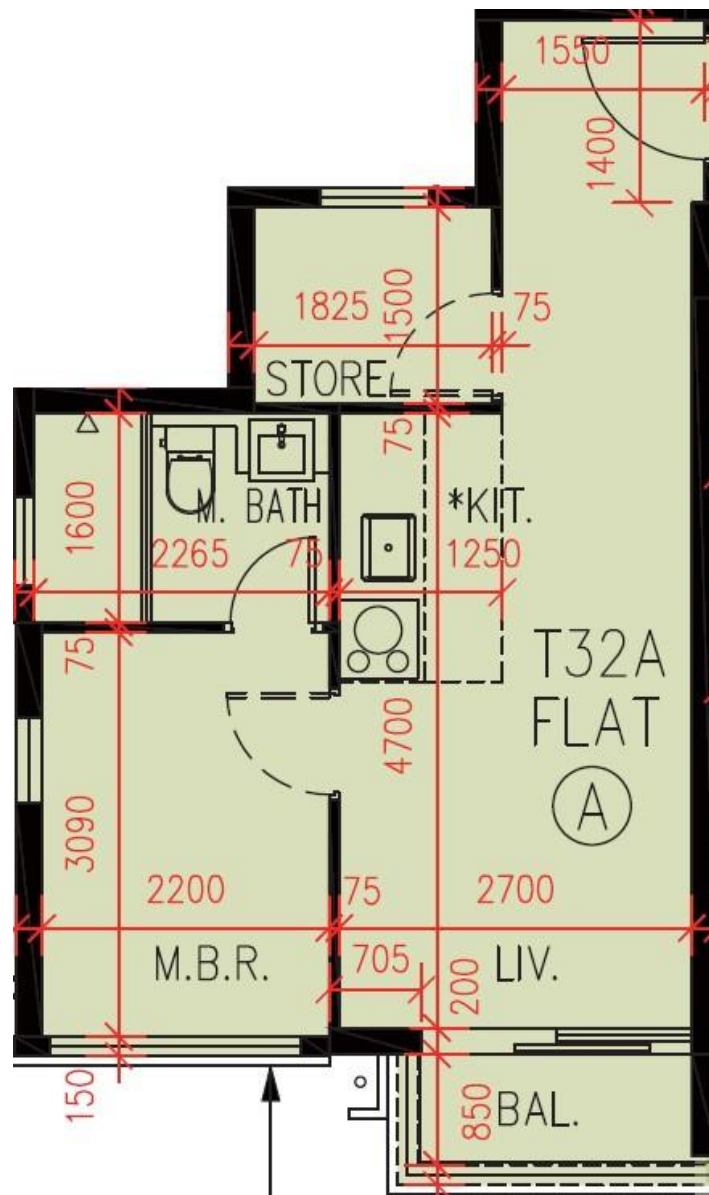

PARK YOHO Milano  
32A座16樓A室-單位平面圖

實用面積:405呎

露台: 25呎

工作平台: 0呎

\*本單位平面圖只作參考及內部使用。