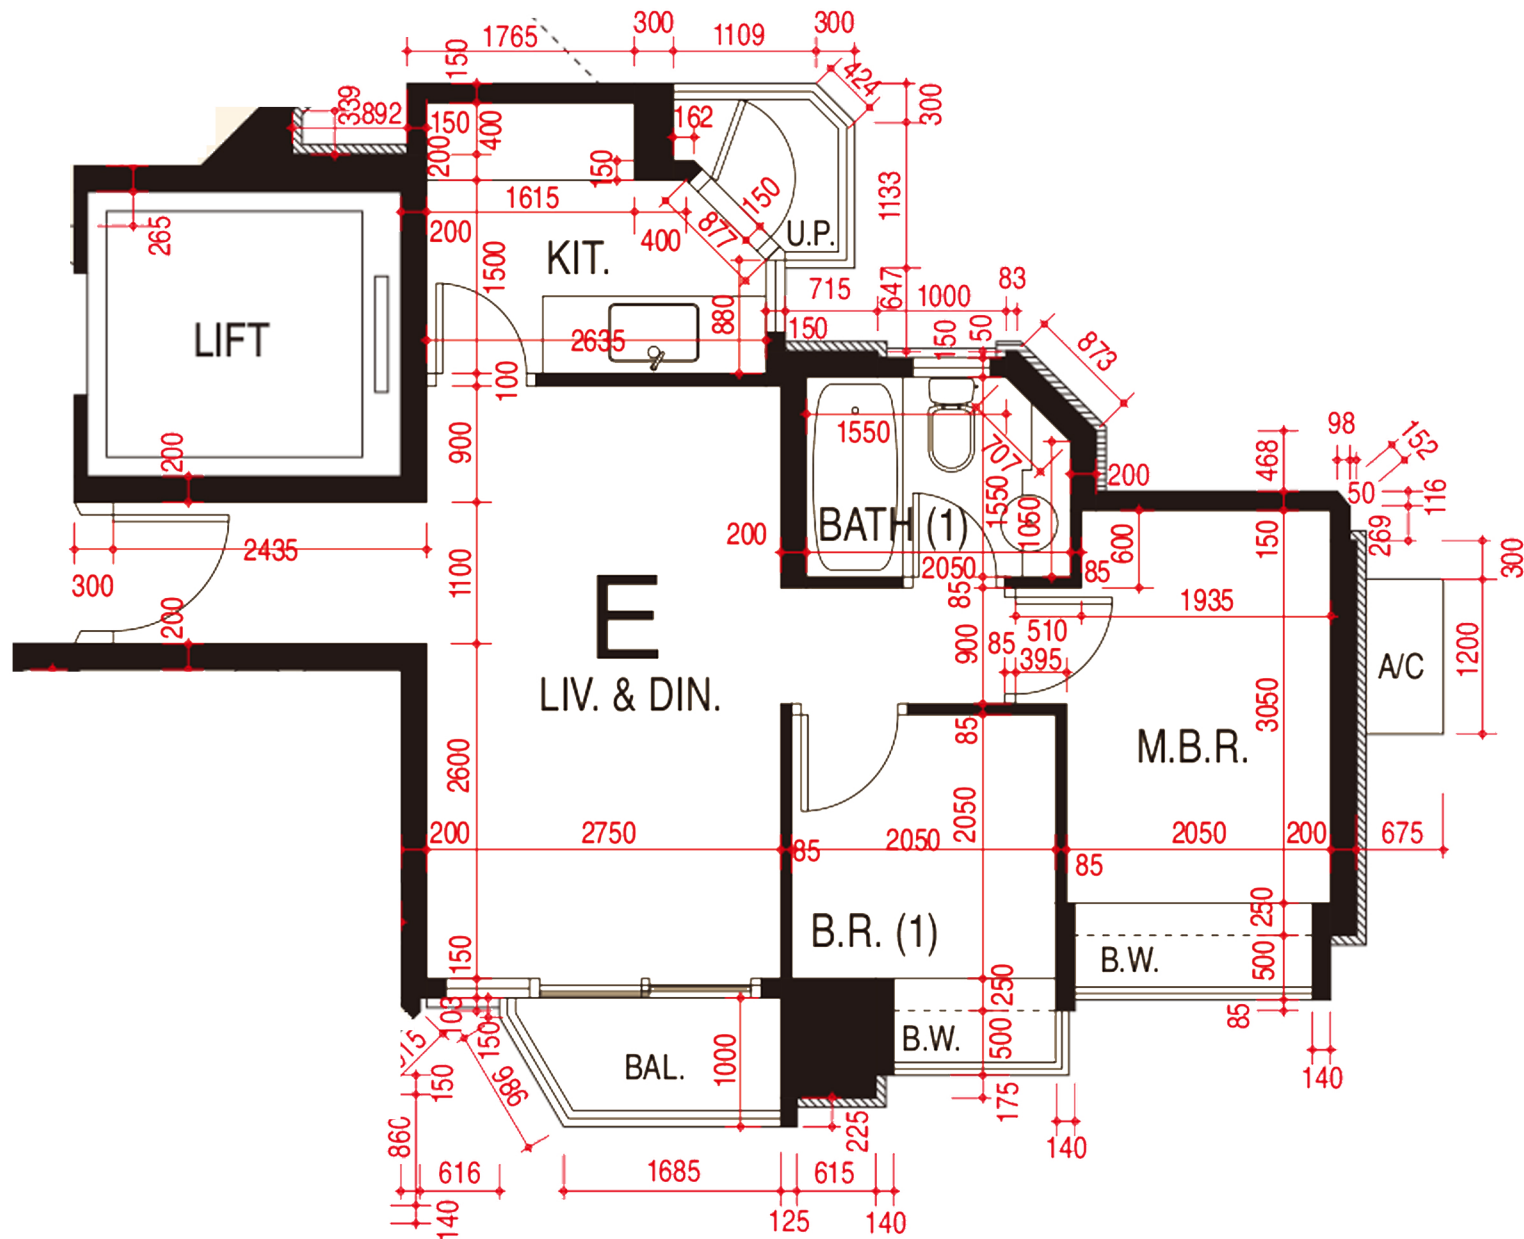

環宇海灣

第五座 7-52樓

E單位平面圖

實用面積：502呎

*本單位平面圖只作參考及內部使用。