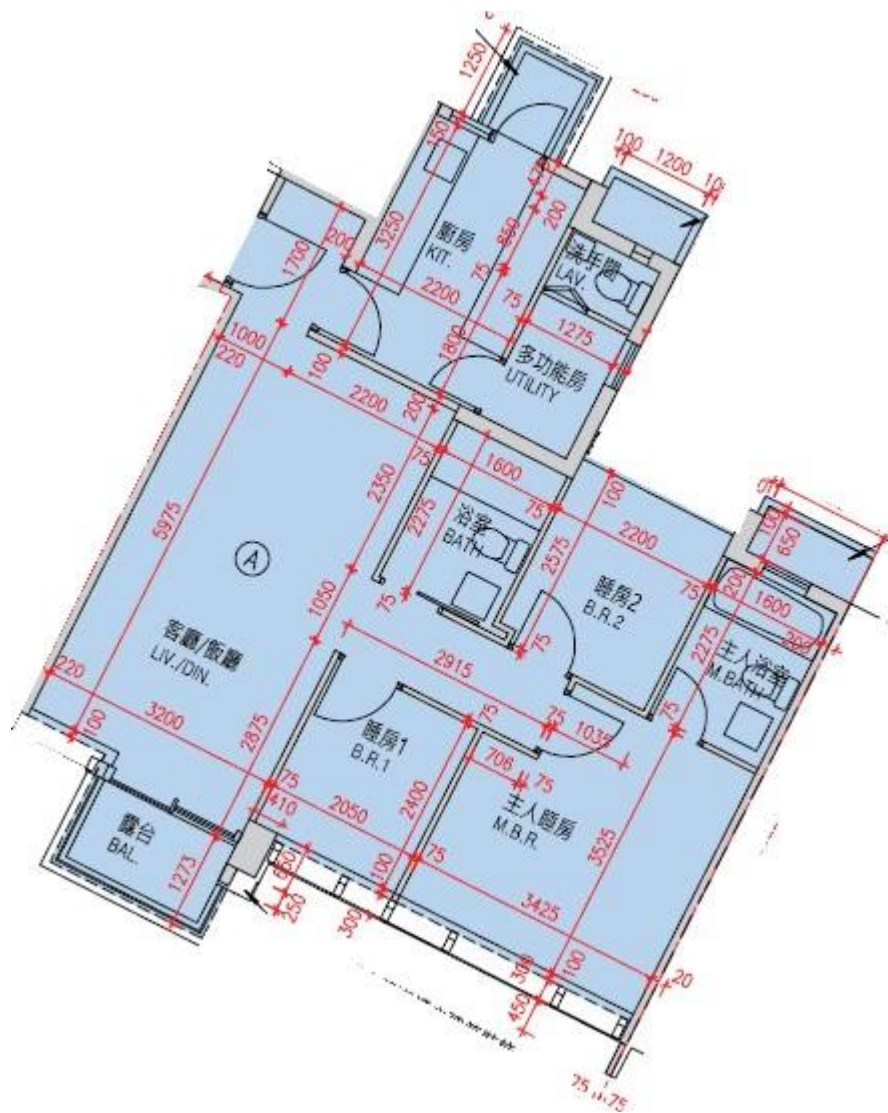

Monterey

第8座

3,5-10樓A室-單位平面圖

實用面積:854呎

*本單位平面圖只作參考及內部使用。