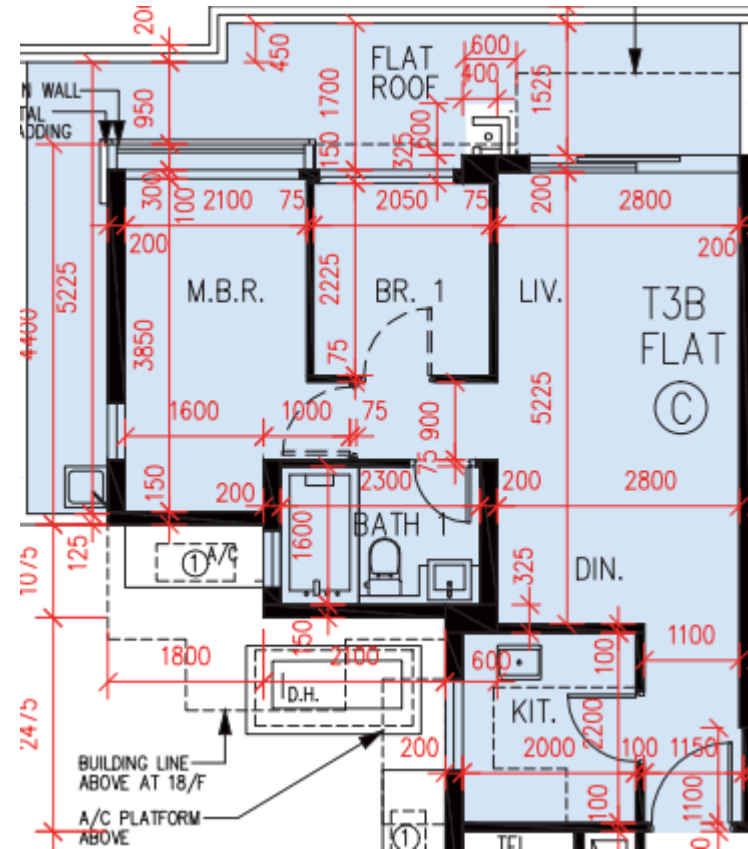

PARK YOHO Venezia – 第3B座 - 2樓

C單位平面圖

實用面積:

C: 499呎

*本單位平面圖只作參考及內部使用。