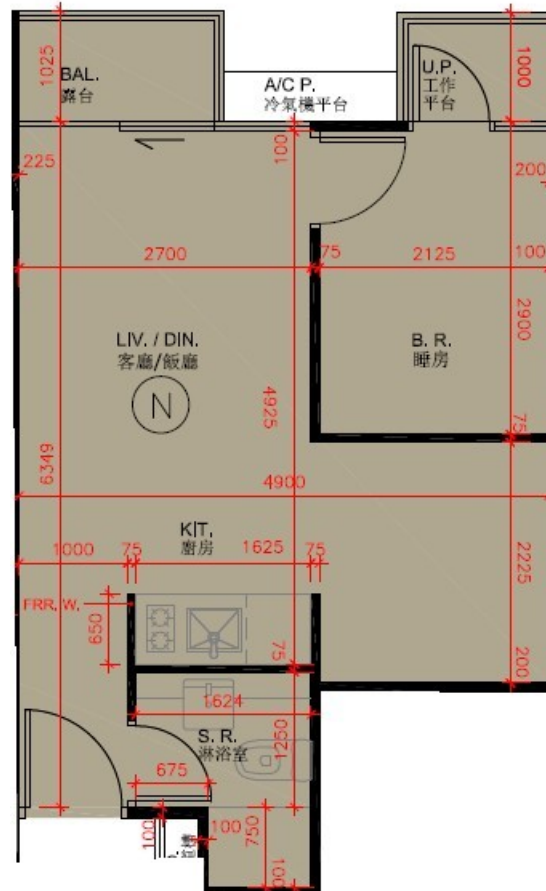

尚澄第 2 座

1 樓 N 室

實用面積 : 367 呎

露台 : 22 呎

工作平台 : 16 呎

* 本單位平面圖只作參考及內部使用。