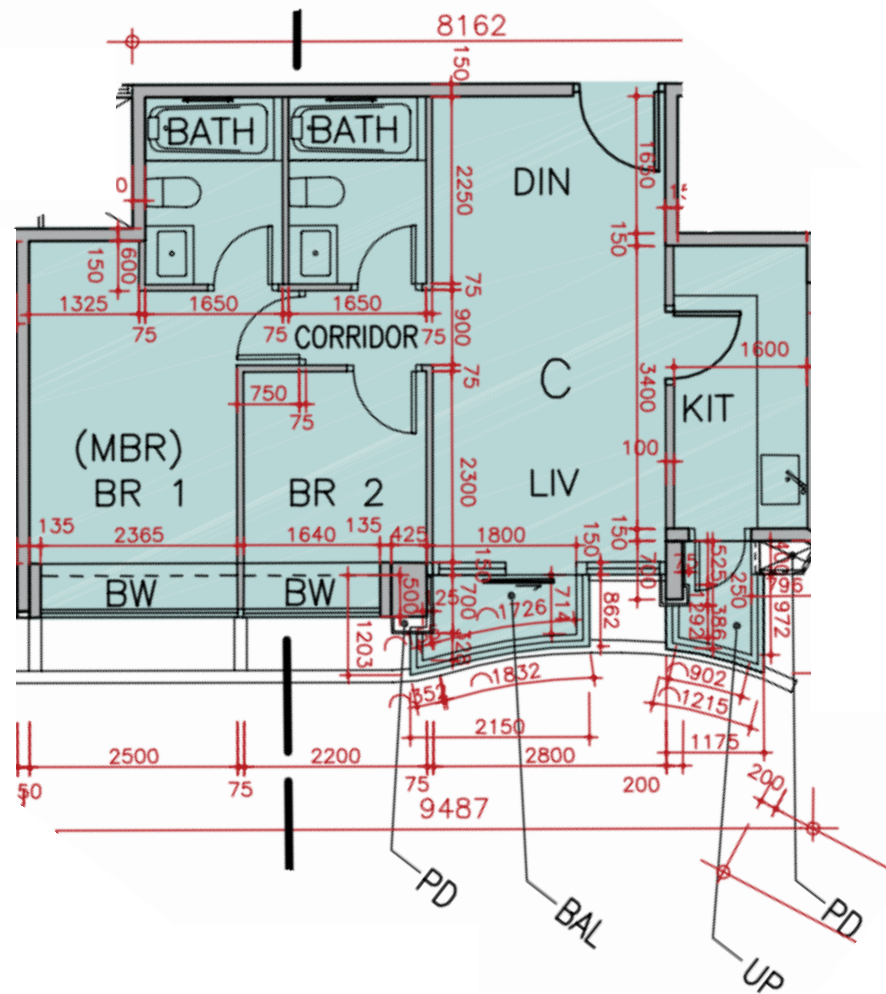

Grand Austin T3A座
 19樓-23樓, 25樓-30樓
 C單位平面圖
 實用面積:581呎

*本單位平面圖只作參考及內部使用。