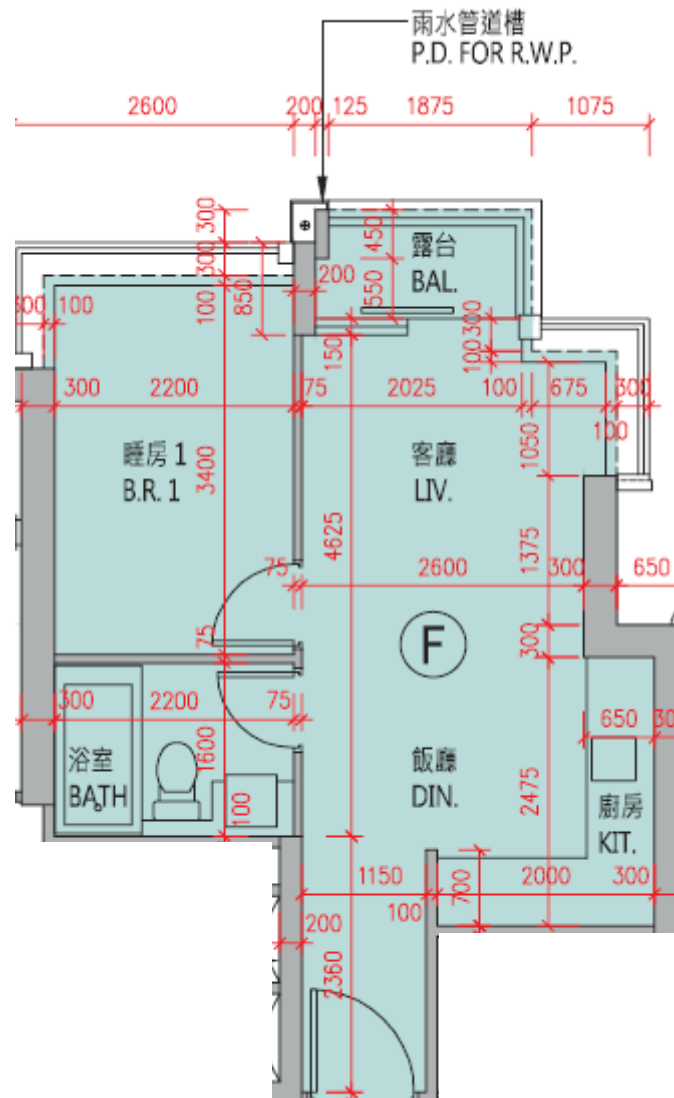

# The Parkside 第3座

6-12, 15-19樓

F單位平面圖

實用面積:401呎

\*本單位平面圖只作參考及內部使用。