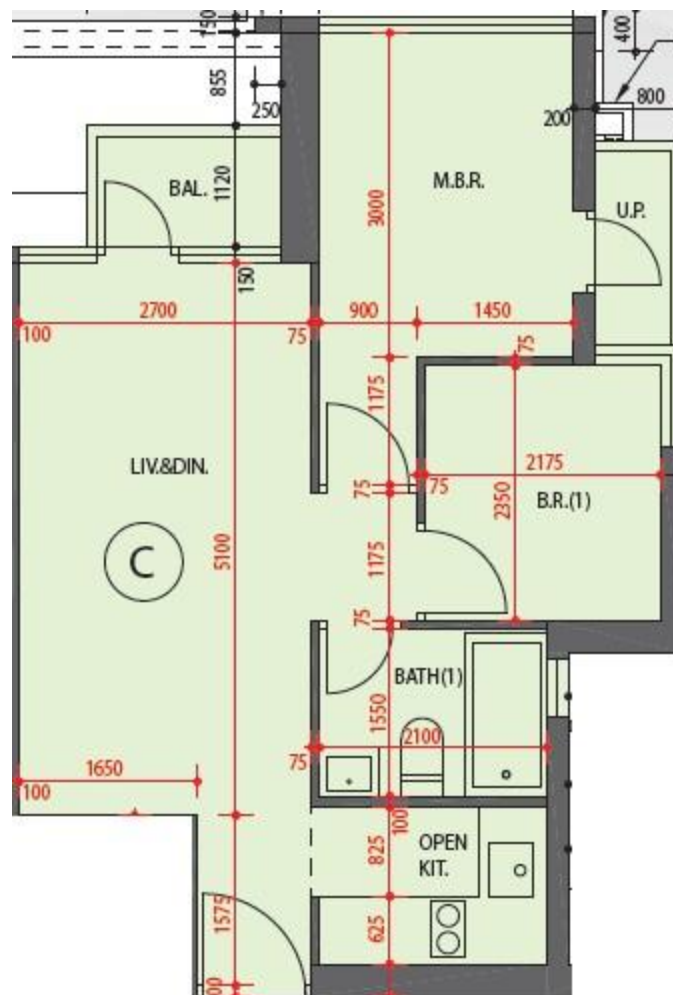

朗屏8號 The Spectra  
3座1樓C室-單位平面圖  
實用面積:493呎  
露台:22呎

\*本單位平面圖只作參考及內部使用。