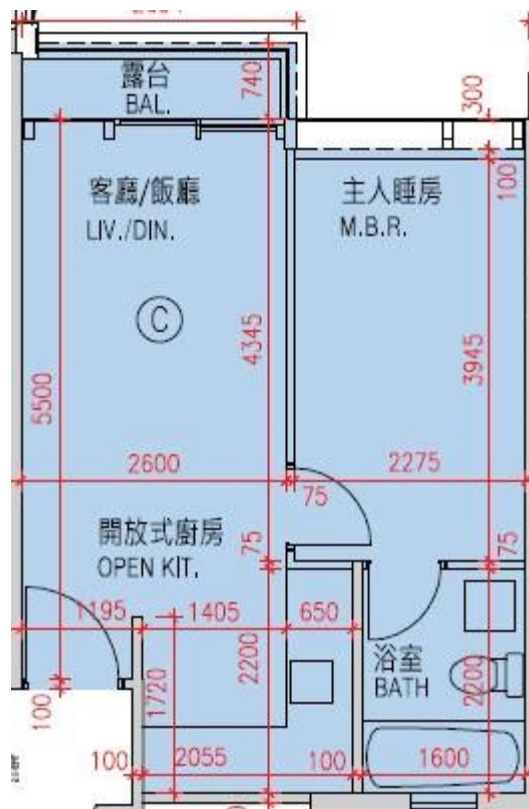

Monterey

第8座

11樓C室-單位平面圖

實用面積:385呎

*本單位平面圖只作參考及內部使用。