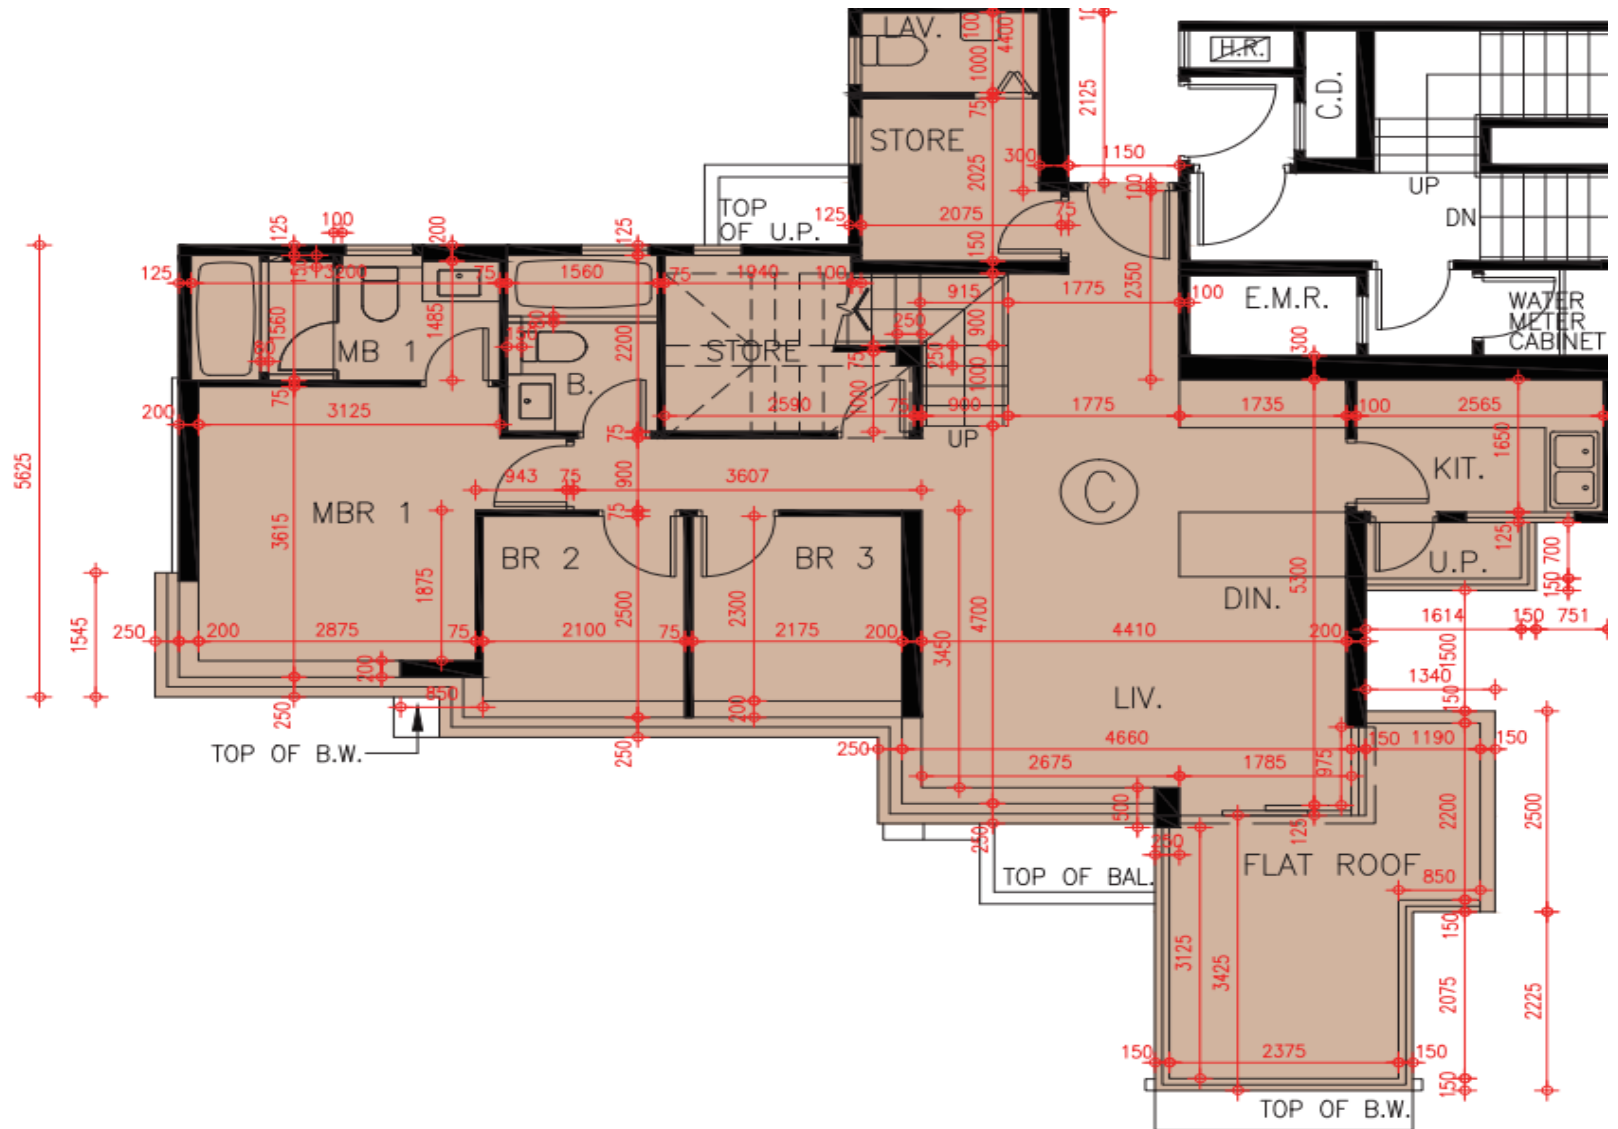

Grand Yoho- 1座43樓

C單位平面圖

實用面積:

C: 985呎

*本單位平面圖只作參考及內部使用。