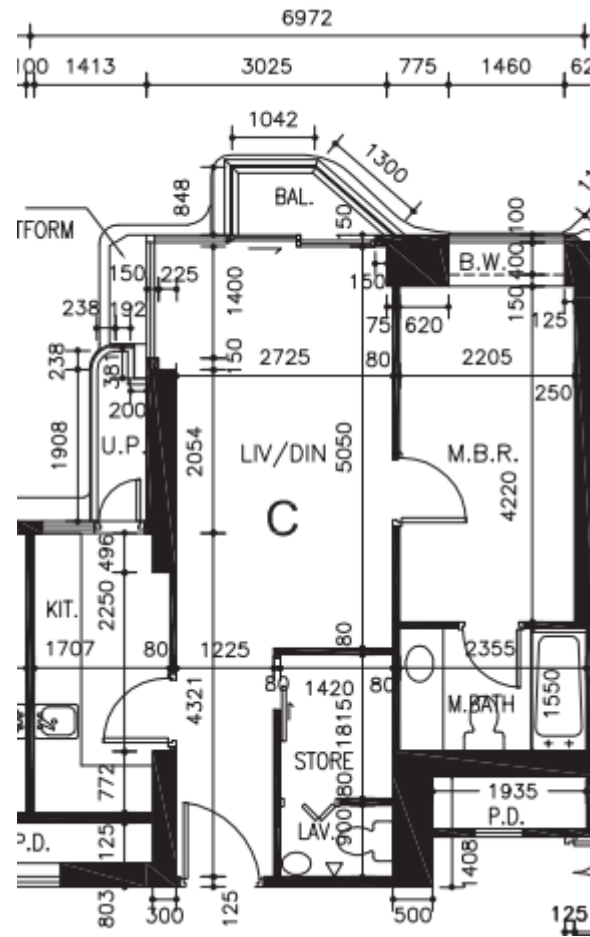

維港峰

7-12,15-16樓

C單位平面圖

實用面積:539呎

*本單位平面圖只作參考及內部使用。

Pricerite 實惠