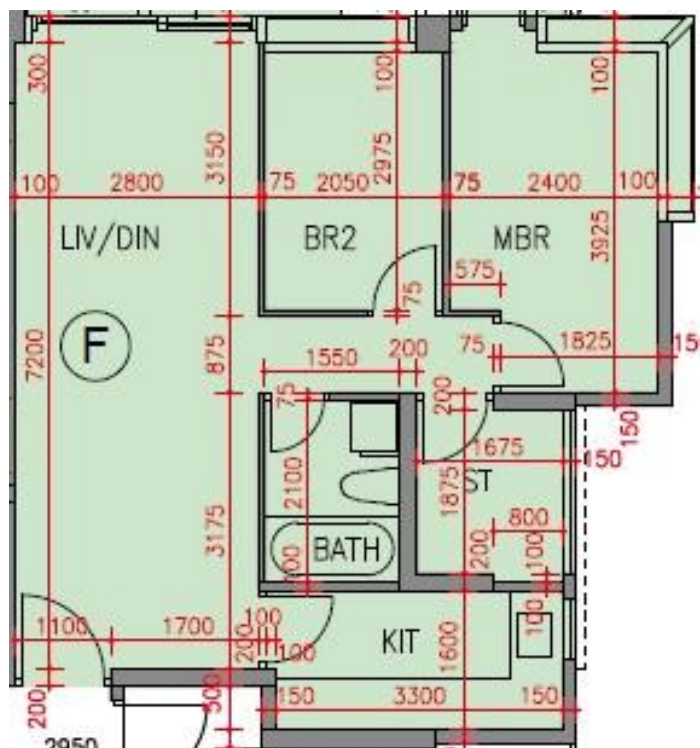

逸瓏海匯 Park Mediterranean

第1座

G樓F室-單位平面圖

實用面積:669呎

露台:25呎

*本單位平面圖只作參考及內部使用。