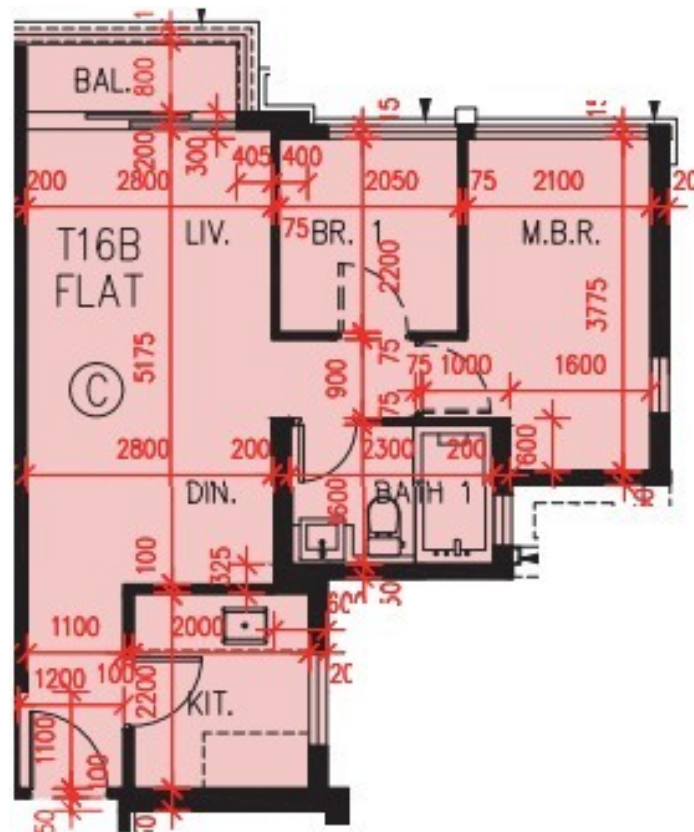

PARK YOHO Genova

第 16B 座

2,3,5-12,15-17 樓

C室 - 單位平面圖

實用面積 : 520 呎

露台 : 27 呎

* 本單位平面圖只作參考及內部使用。