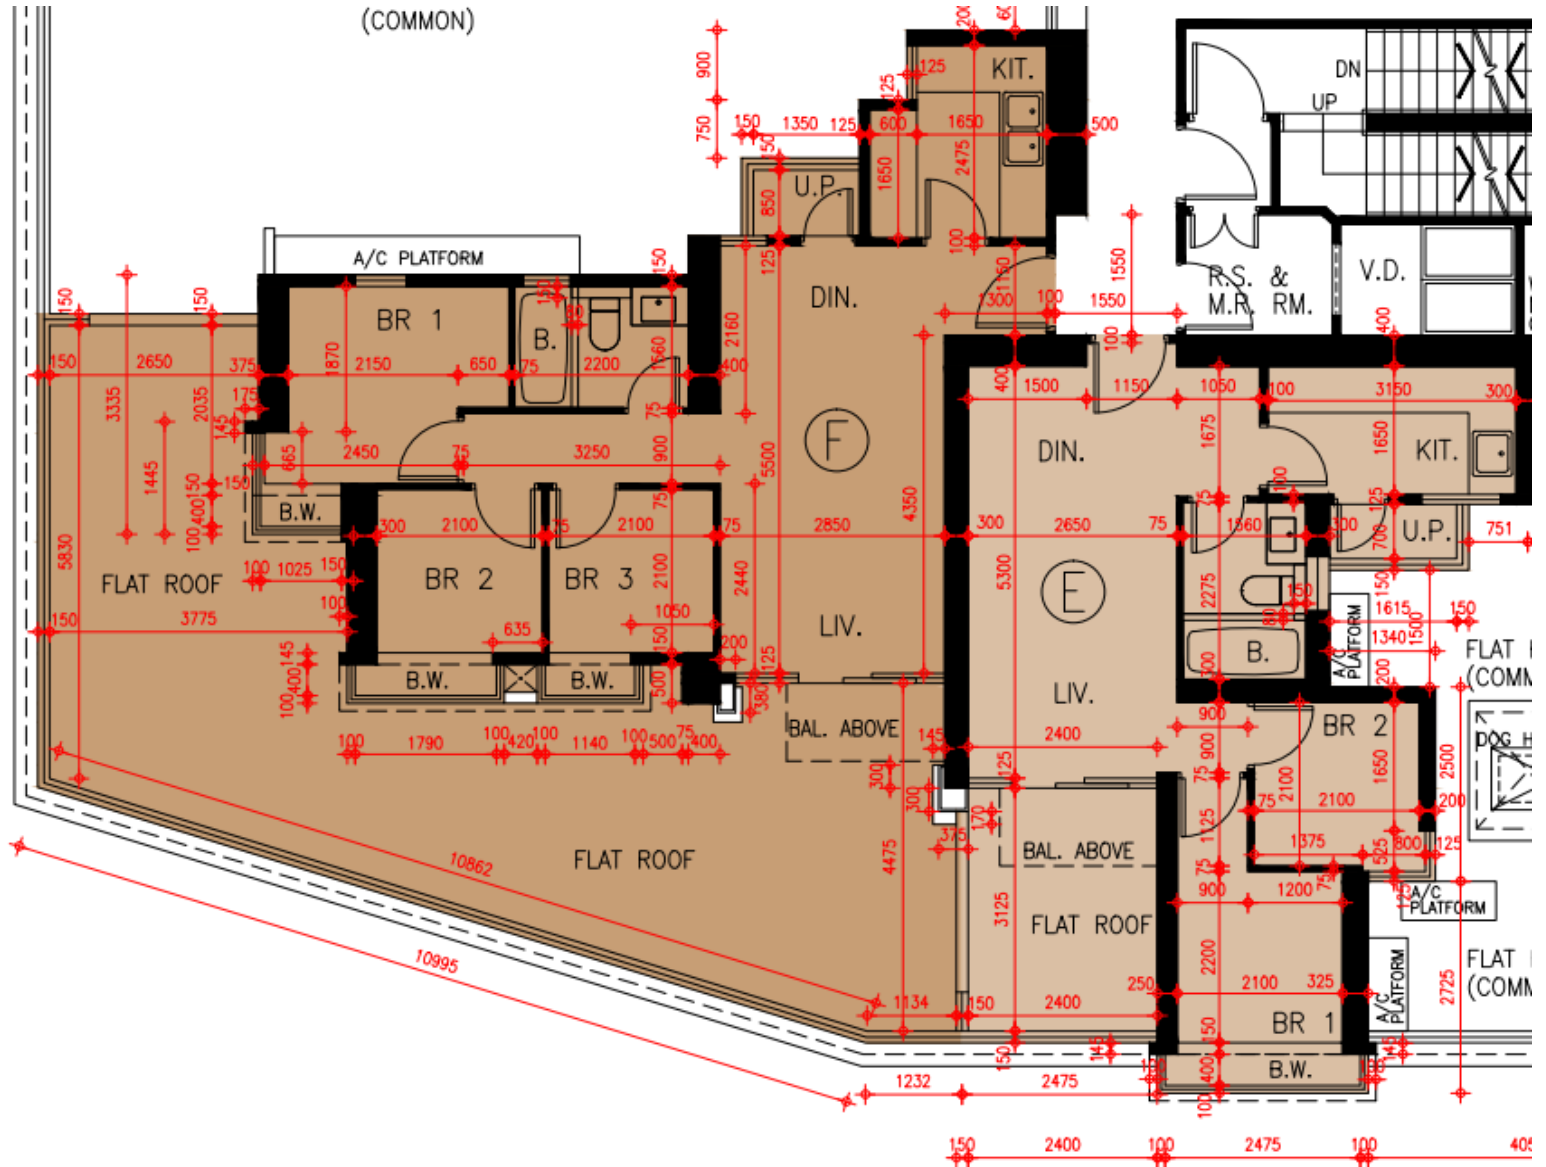

# Grand Yoho- 2座6樓

## E,F單位平面圖

實用面積:

E: 500呎

F: 592呎

\*本單位平面圖只作參考及內部使用。