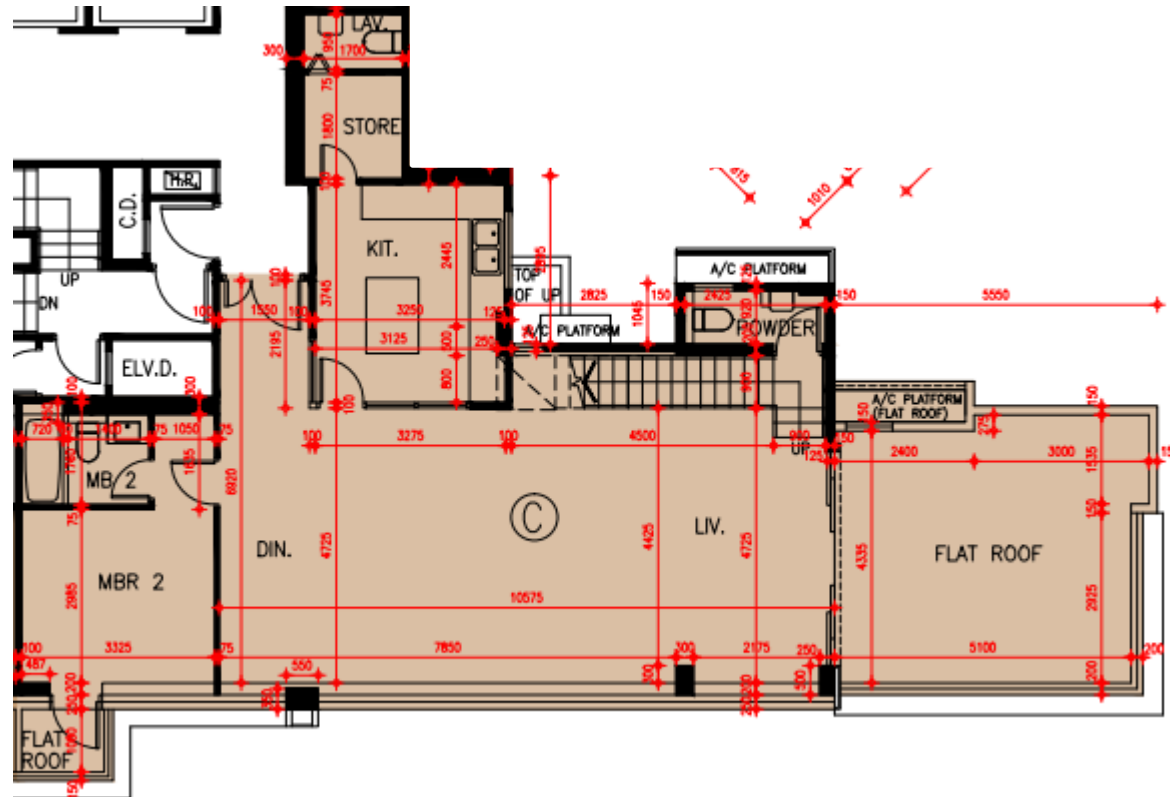

# Grand Yoho 2期- 5座49樓

## C單位平面圖

實用面積:

C: 2125呎

\*本單位平面圖只作參考及內部使用。