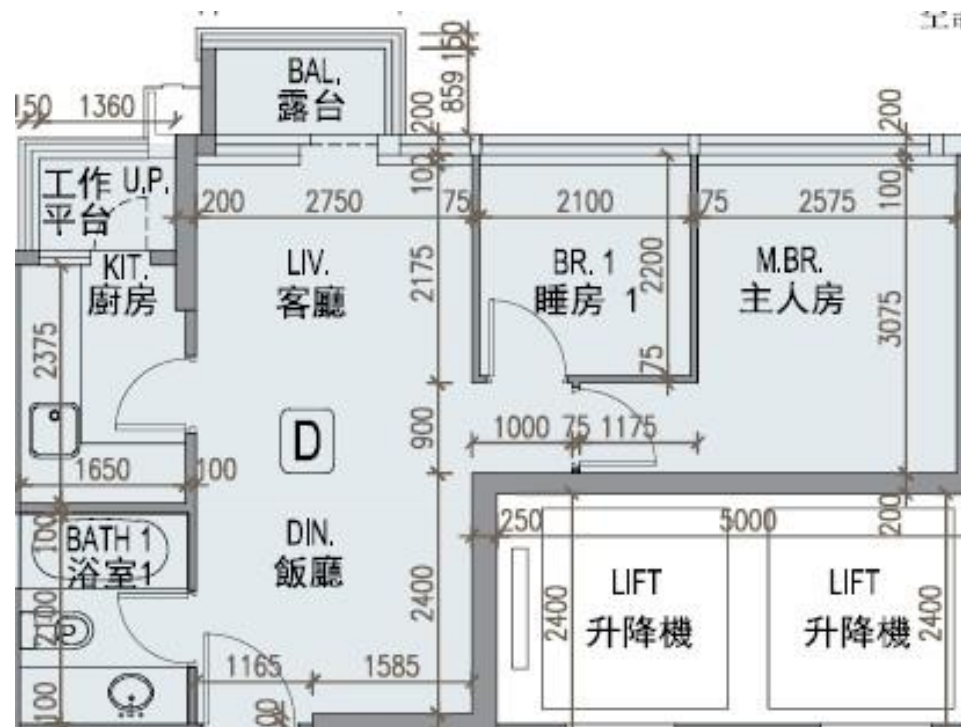

龍譽 Vibe Centro
第2A座
37樓D室-單位平面圖
實用面積:519呎
露台:22呎

*本單位平面圖只作參考及內部使用。