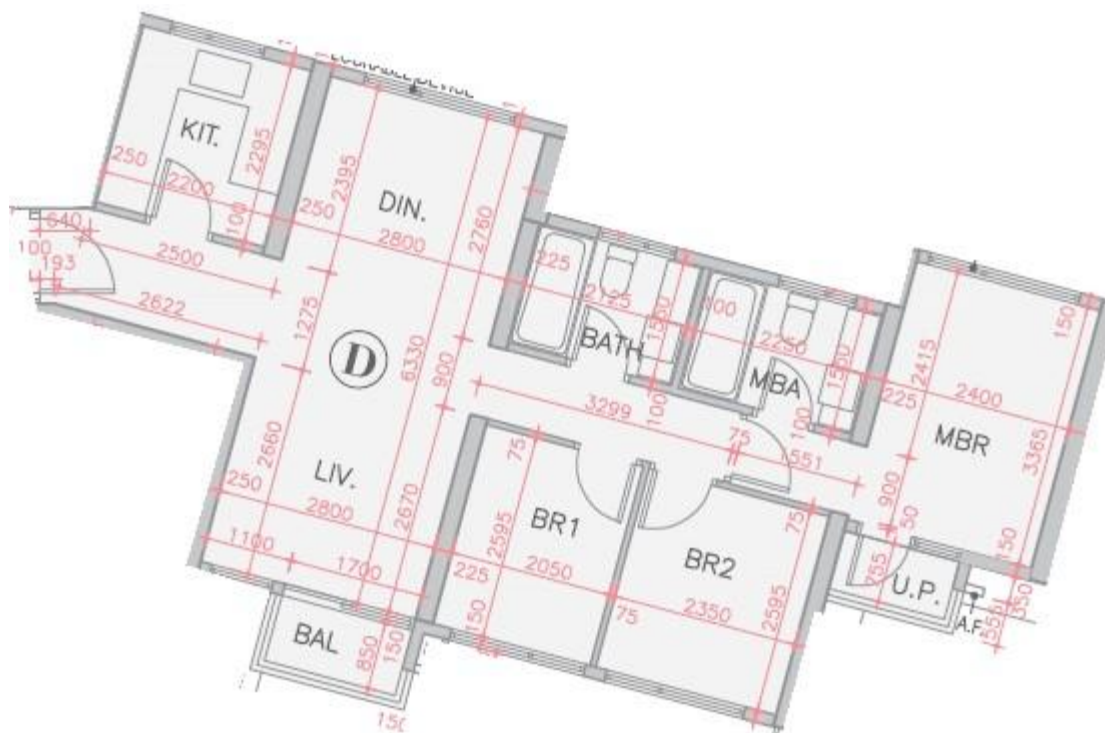

全城匯 Parc City
1座5樓D室-單位平面圖
實用面積:766呎
露台:22呎

*本單位平面圖只作參考及內部使用。