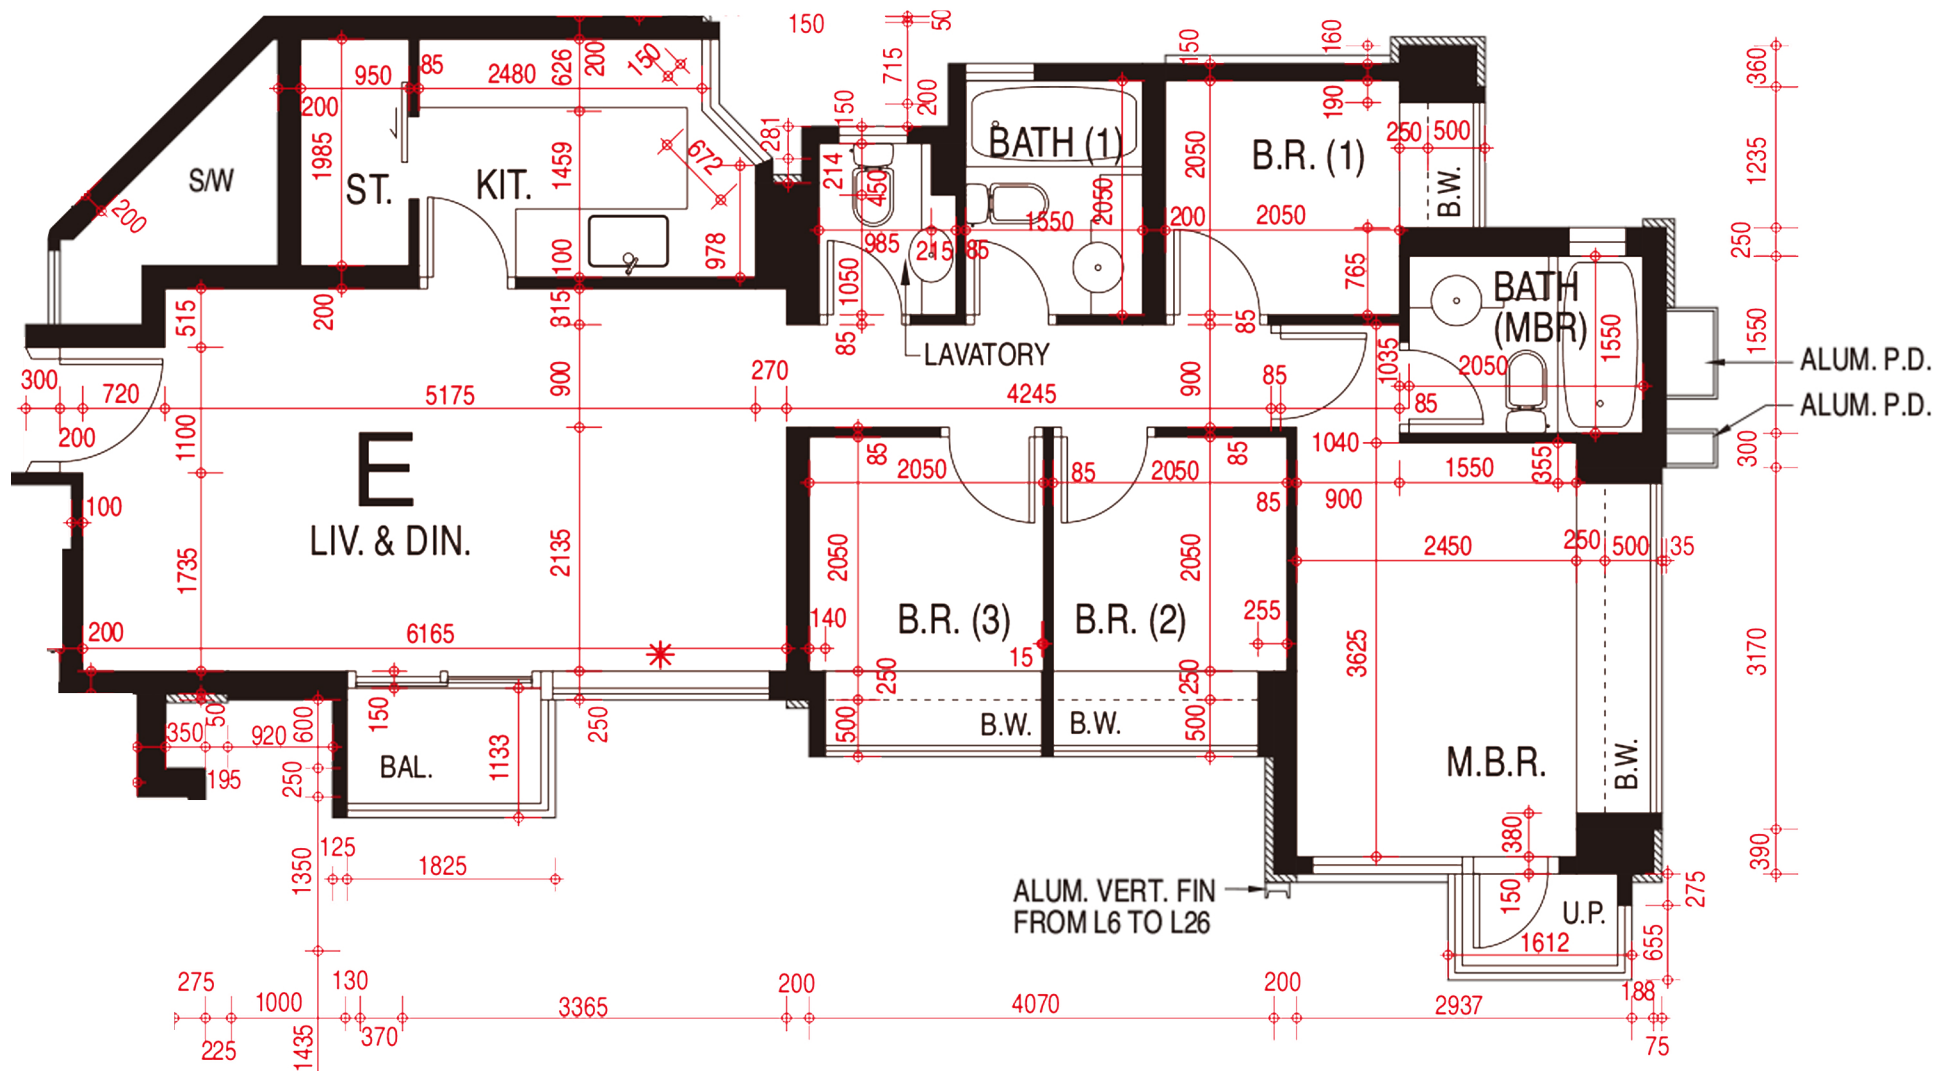

## 第一座 7-52樓

E單位平面圖

實用面積：849呎

\*本單位平面圖只作參考及內部使用。