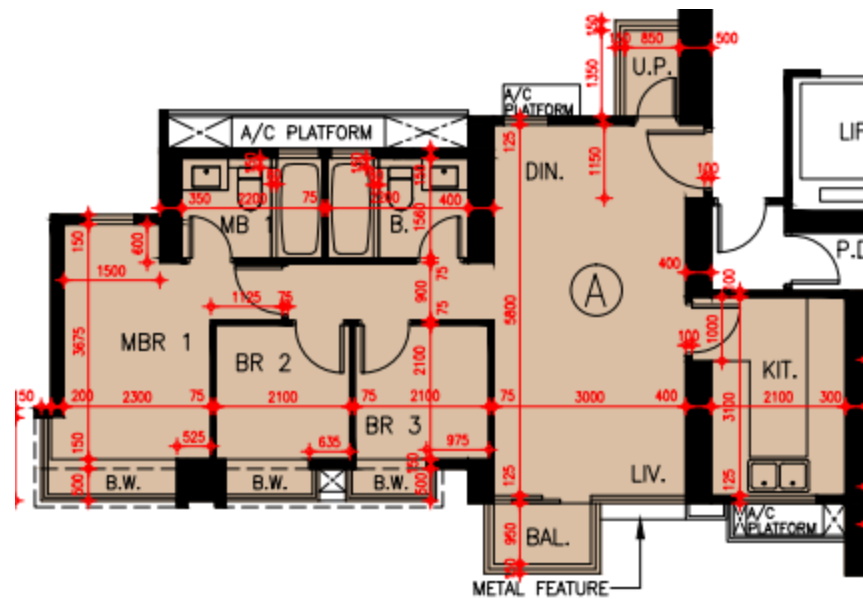

Grand Yoho 2期- 8座7-13,15-21樓

A單位平面圖

實用面積:

A: 705呎

*本單位平面圖只作參考及內部使用。

Pricerite 實惠