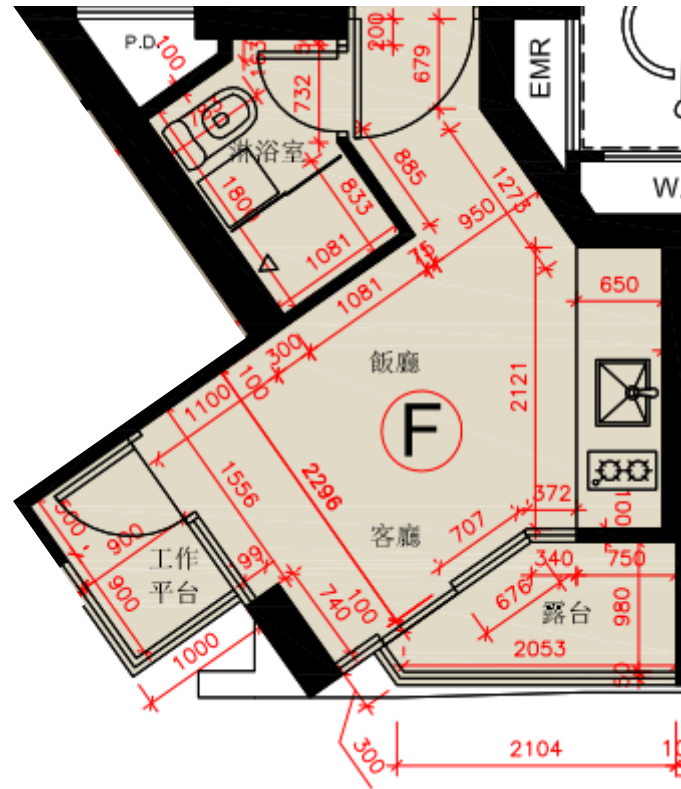

鑽嶺

3-23樓

F單位平面圖

實用面積:198呎

*本單位平面圖只作參考及內部使用。

Pricerite 實惠