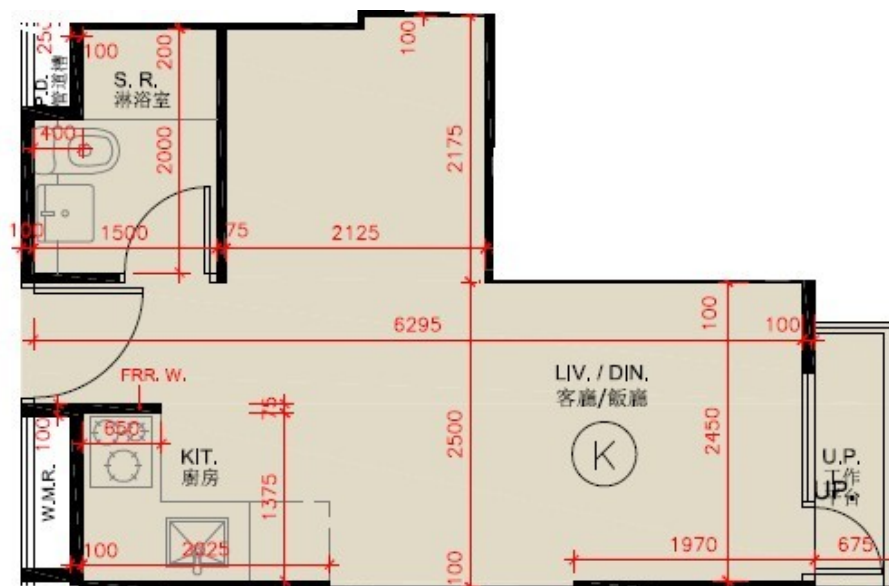

尚澄第2座

2樓K室

實用面積: 277 呎

工作平台: 16 呎

* 本單位平面圖只作參考及內部使用。