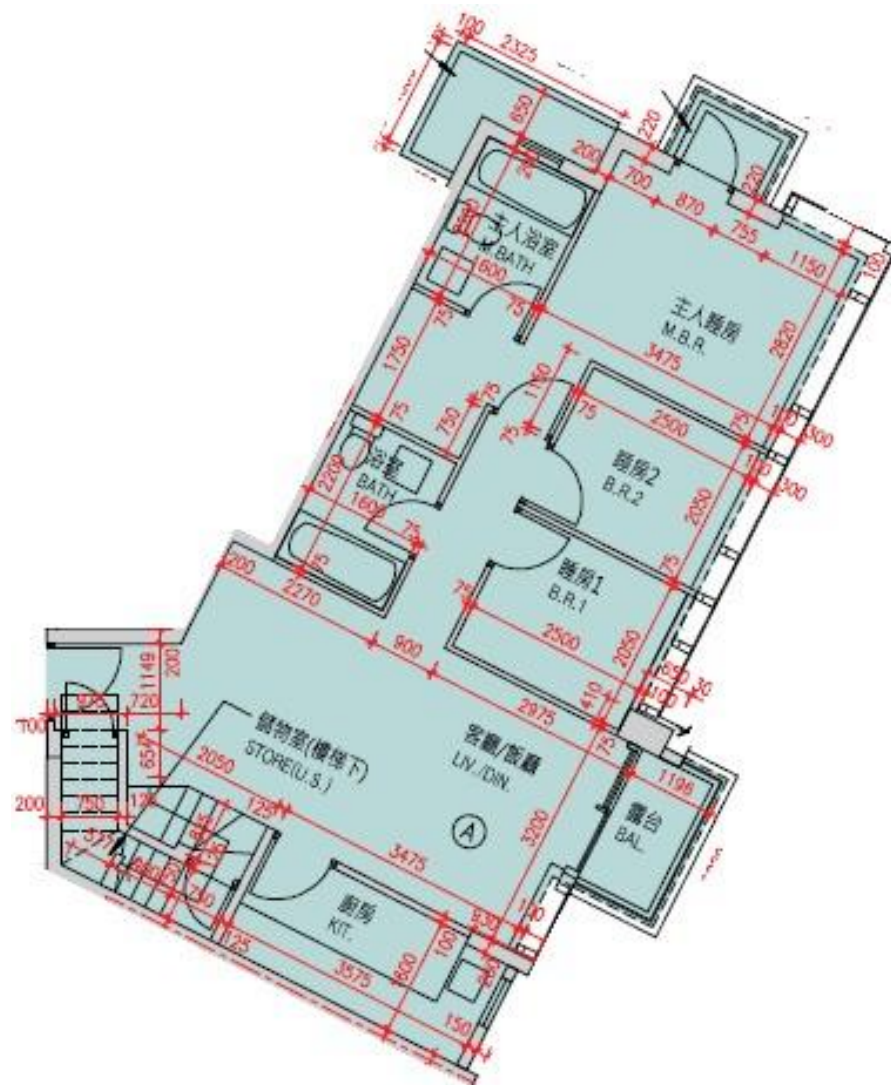

Monterey
第9B座
11樓A室-單位平面圖
實用面積:858呎

*本單位平面圖只作參考及內部使用。