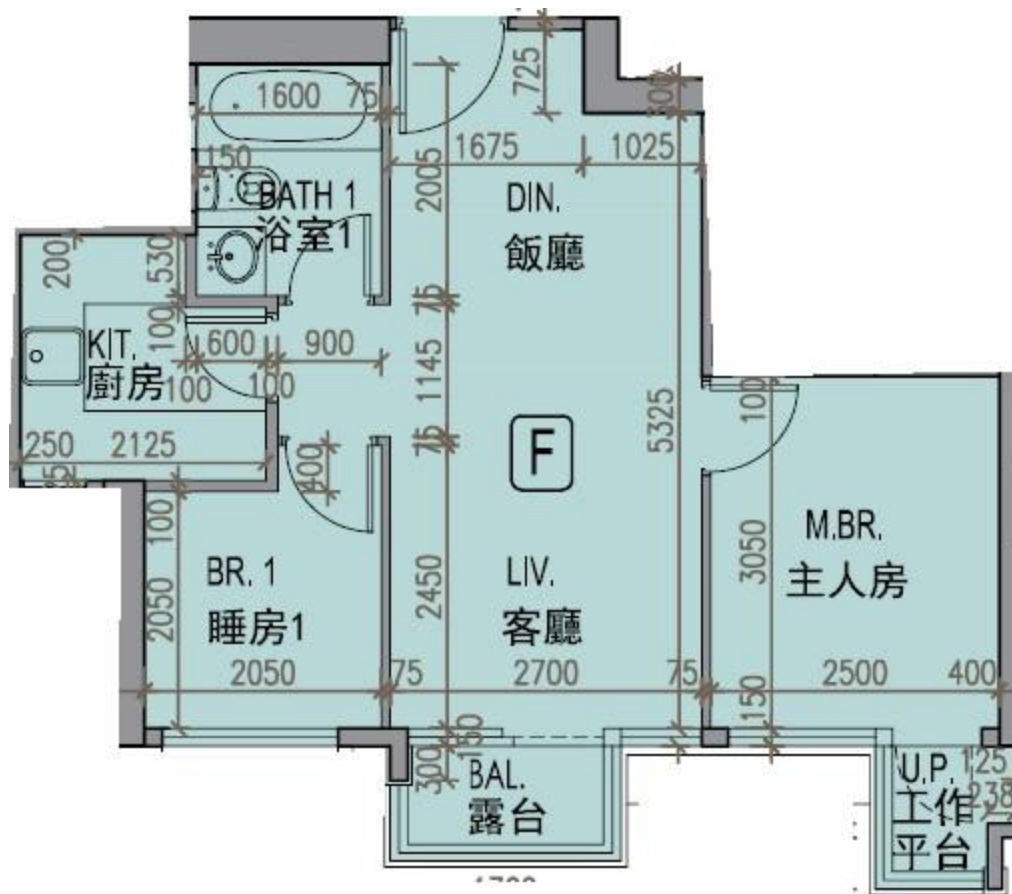

龍譽 Vibe Centro

第1B座

1樓F室-單位平面圖

實用面積:499呎

露台:22呎

*本單位平面圖只作參考及內部使用。