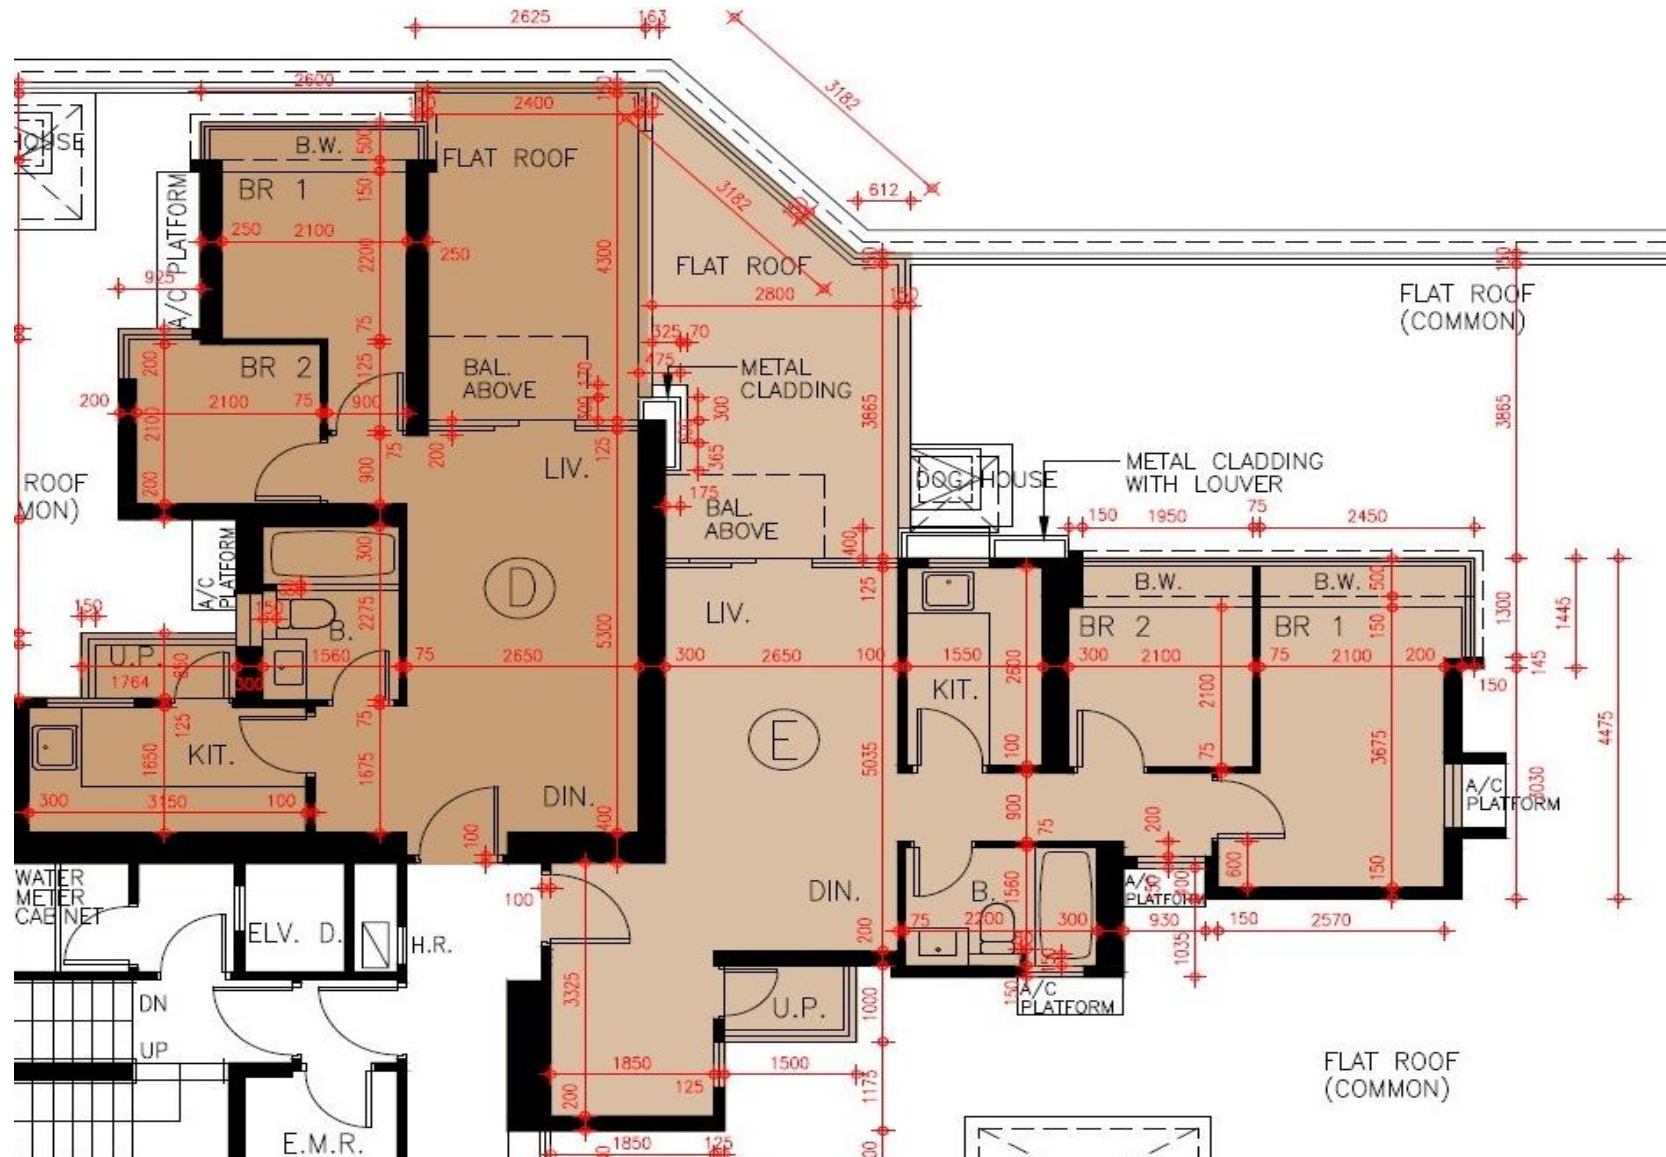

# Grand Yoho- 9座6樓

## D,E單位平面圖

實用面積:

D: 499呎

E: 568呎

\*本單位平面圖只作參考及內部使用。