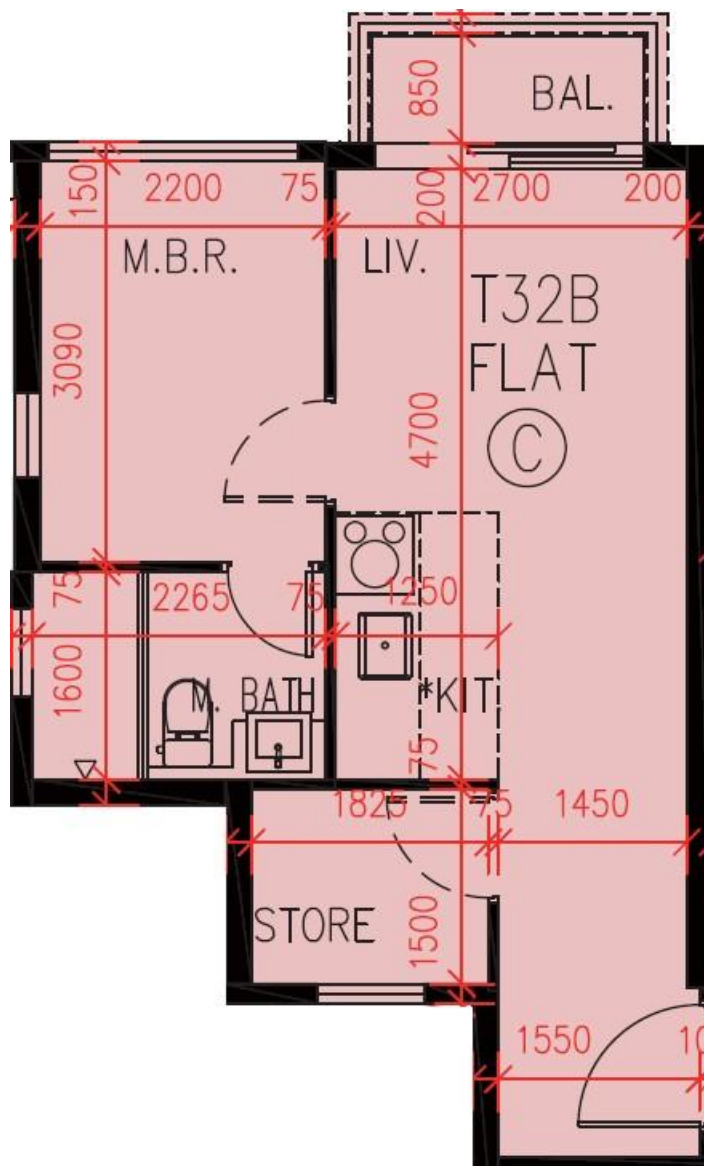

PARK YOHO Milano

32B座2-3, 5-12, 15樓C室-單位平面圖

實用面積: 402呎

露台: 26呎

工作平台: 0呎

*本單位平面圖只作參考及內部使用。