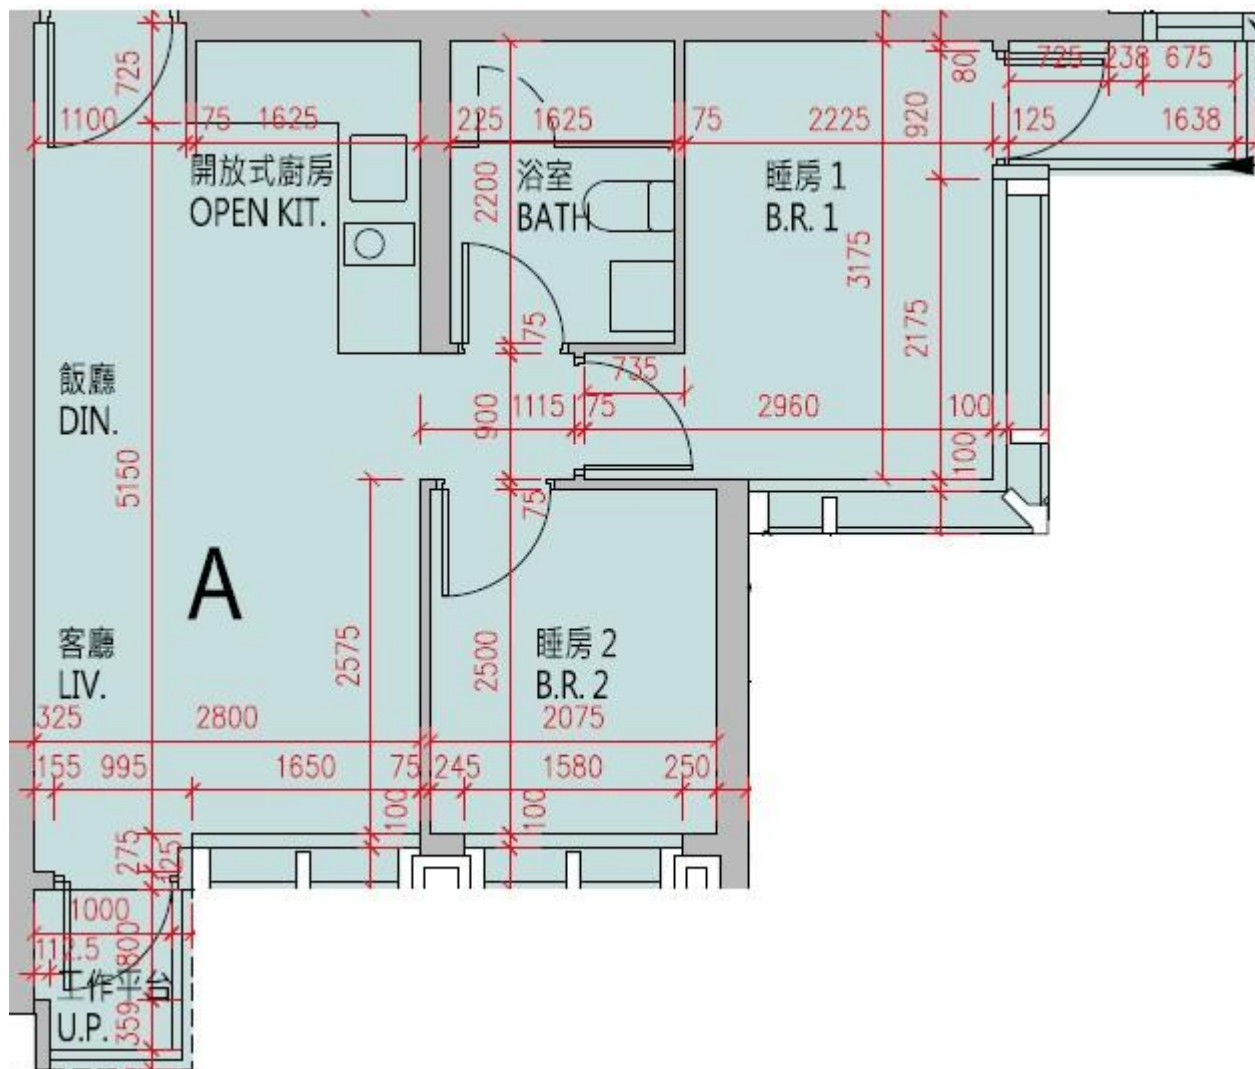

高爾夫·御苑 Eden Manor
7座2-3, 5-11樓A室-單位平面圖

實用面積: 484呎

露台: 22呎

工作平台: 16呎

*本單位平面圖只作參考及內部使用。