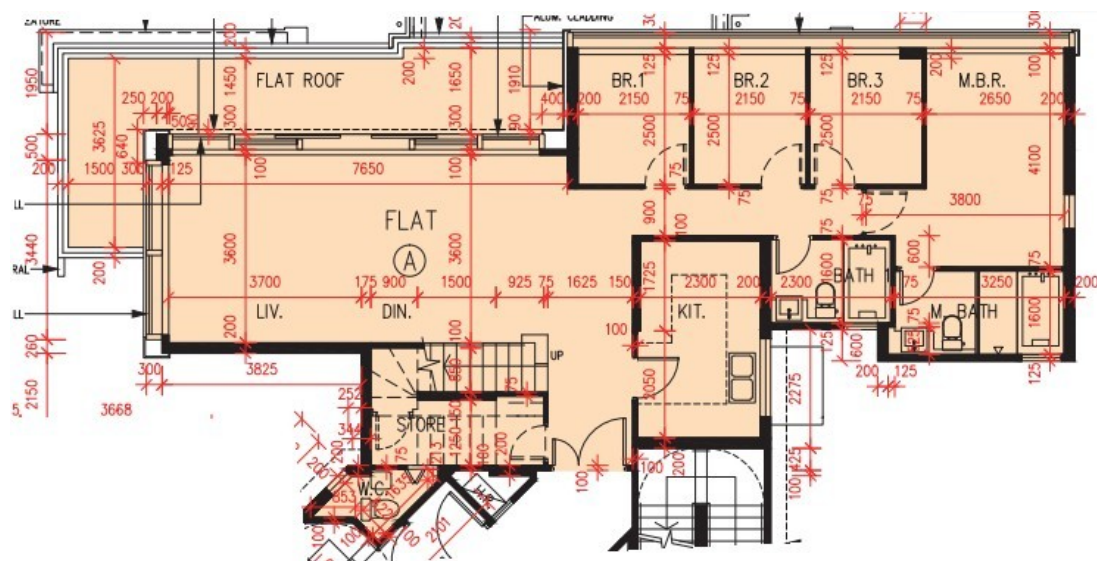

PARK YOHO Genova

第12座

18樓

A室 - 單位平面圖

實用面積: 1207 呎

平台: 181 呎

天台: 778 呎

梯屋: 27 呎

* 本單位平面圖只作參考及內部使用。