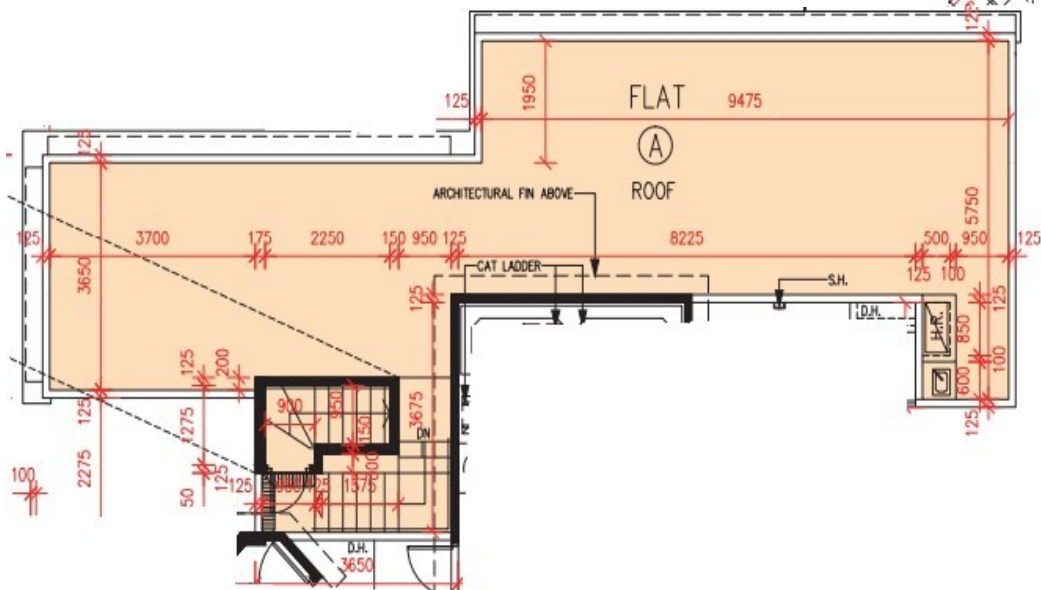

PARK YOHO Genova

第12座

18樓

A室 - 單位平面圖

實用面積: 1207 呎

平台: 181 呎

天台: 778 呎

梯屋: 27 呎

* 本單位平面圖只作參考及內部使用。