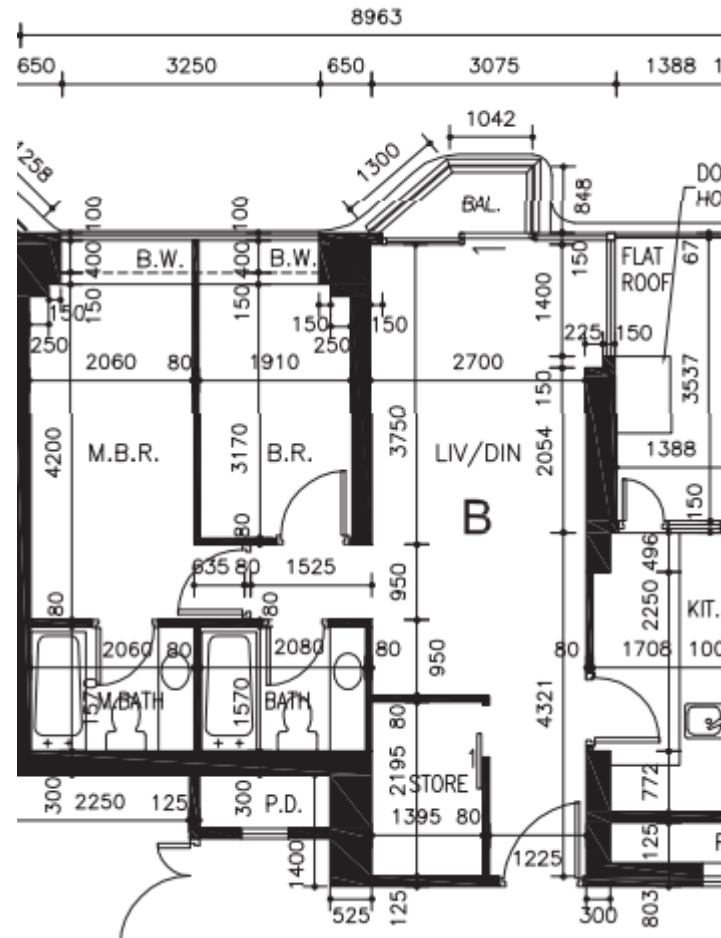

維港峰

6樓

B單位平面圖

實用面積:653呎

*本單位平面圖只作參考及內部使用。

Pricerite 實惠