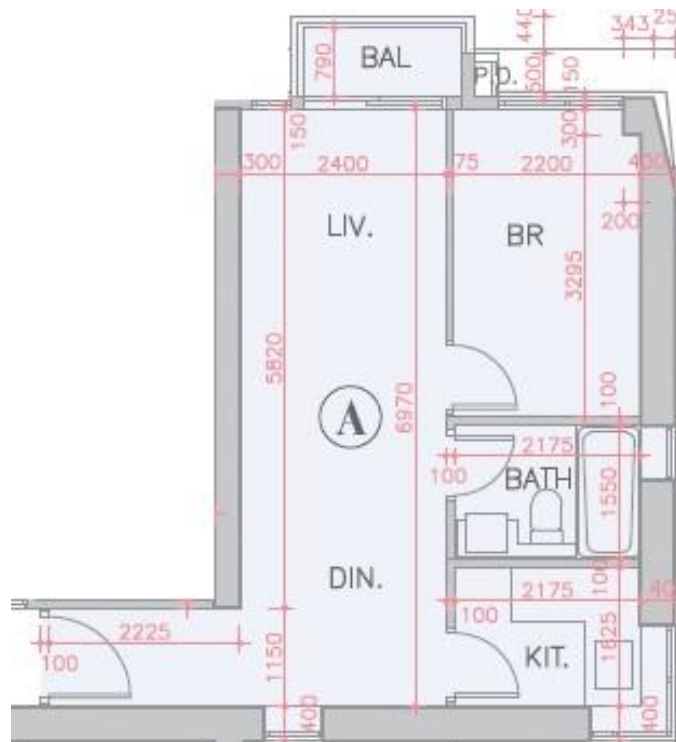

全城匯 Parc City
6座5樓A室-單位平面圖
實用面積:480呎
露台:22呎

*本單位平面圖只作參考及內部使用。