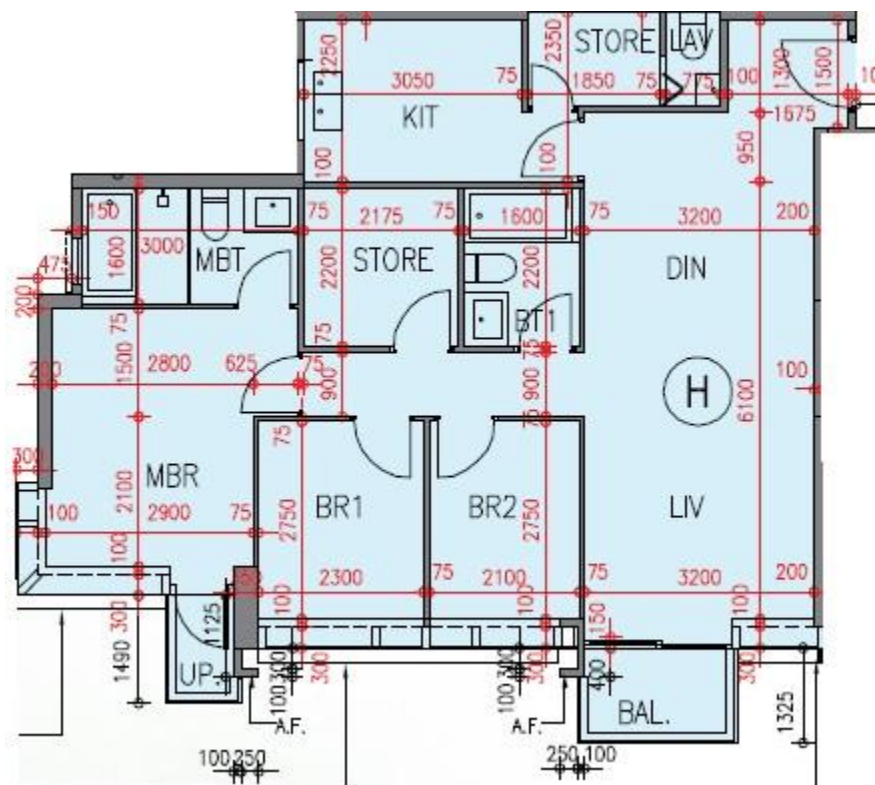

逸瓏園 The Mediterranean
第2座

2,3,5-6樓H室-單位平面圖

實用面積:986呎

露台:32呎

*本單位平面圖只作參考及內部使用。