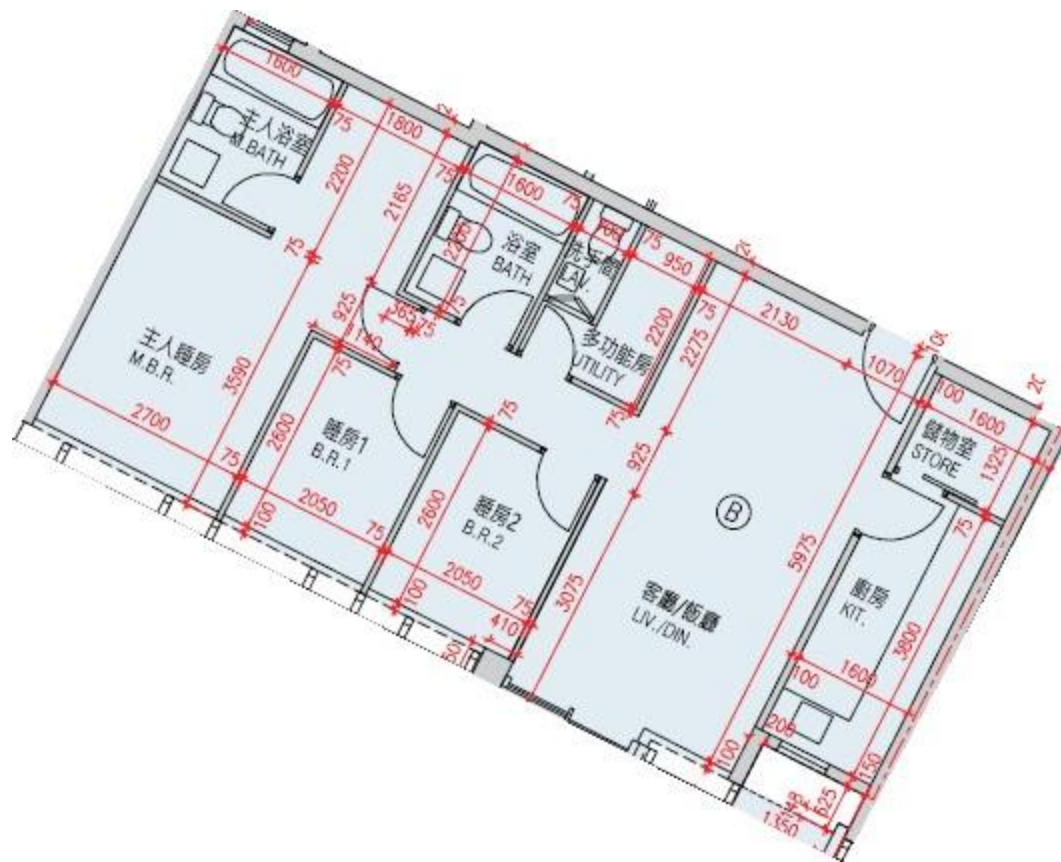

Monterey

第8座

2樓B室-單位平面圖

實用面積:835呎

*本單位平面圖只作參考及內部使用。