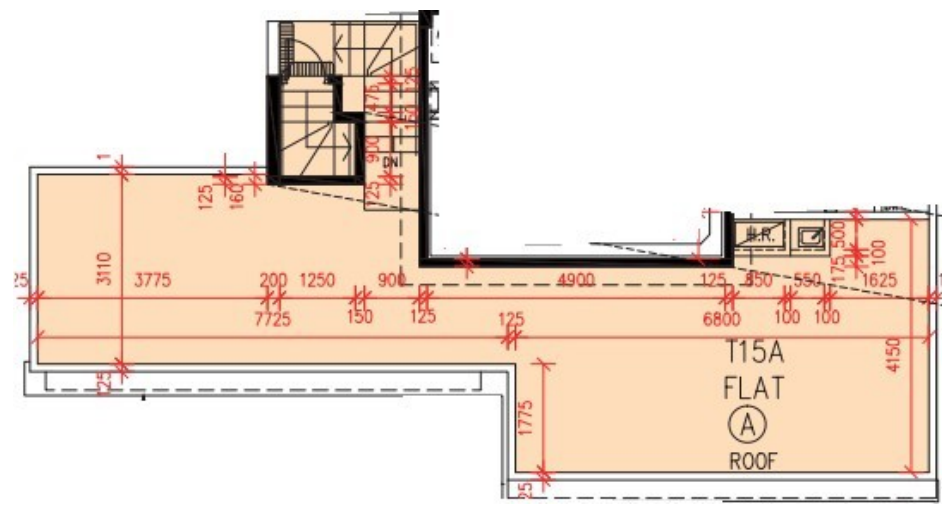

PARK YOHO Genova

第 15A 座 18 樓

A 室 - 單位平面圖

實用面積 : 1006 呎

平台 : 104 呎

天台 : 538 呎

梯屋 : 18 呎

* 本單位平面圖只作參考及內部使用。