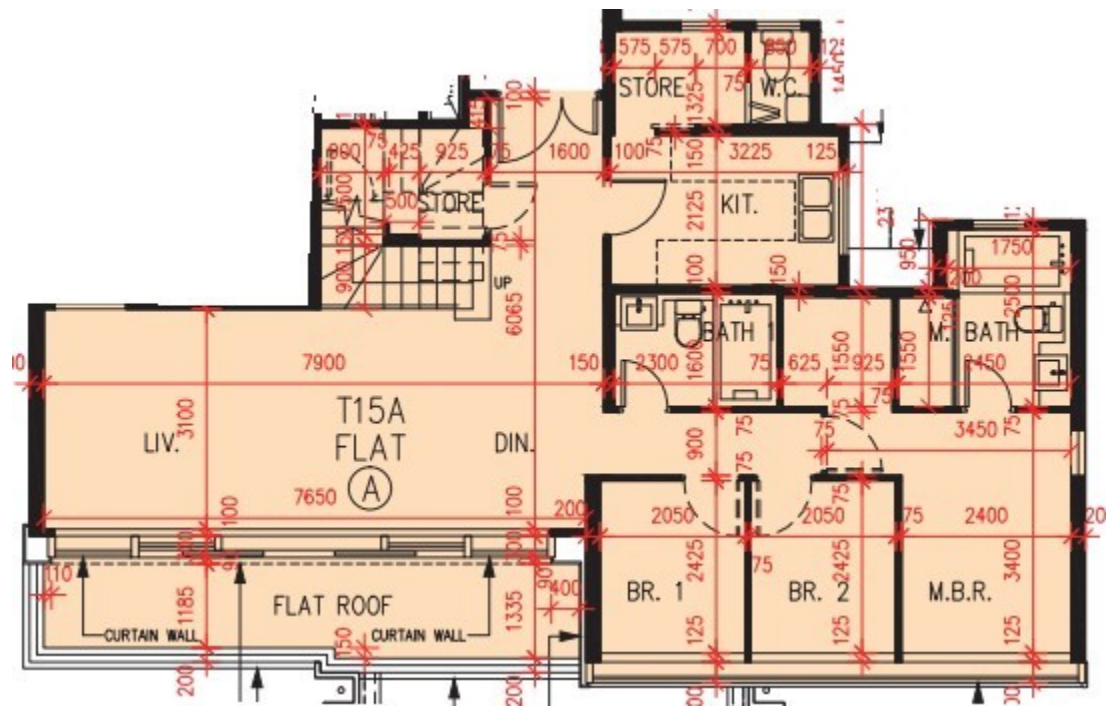

PARK YOHO Genova

第 15A 座 18 樓

A 室 - 單位平面圖

實用面積 : 1006 呎

平台 : 104 呎

天台 : 538 呎

梯屋 : 18 呎

* 本單位平面圖只作參考及內部使用。