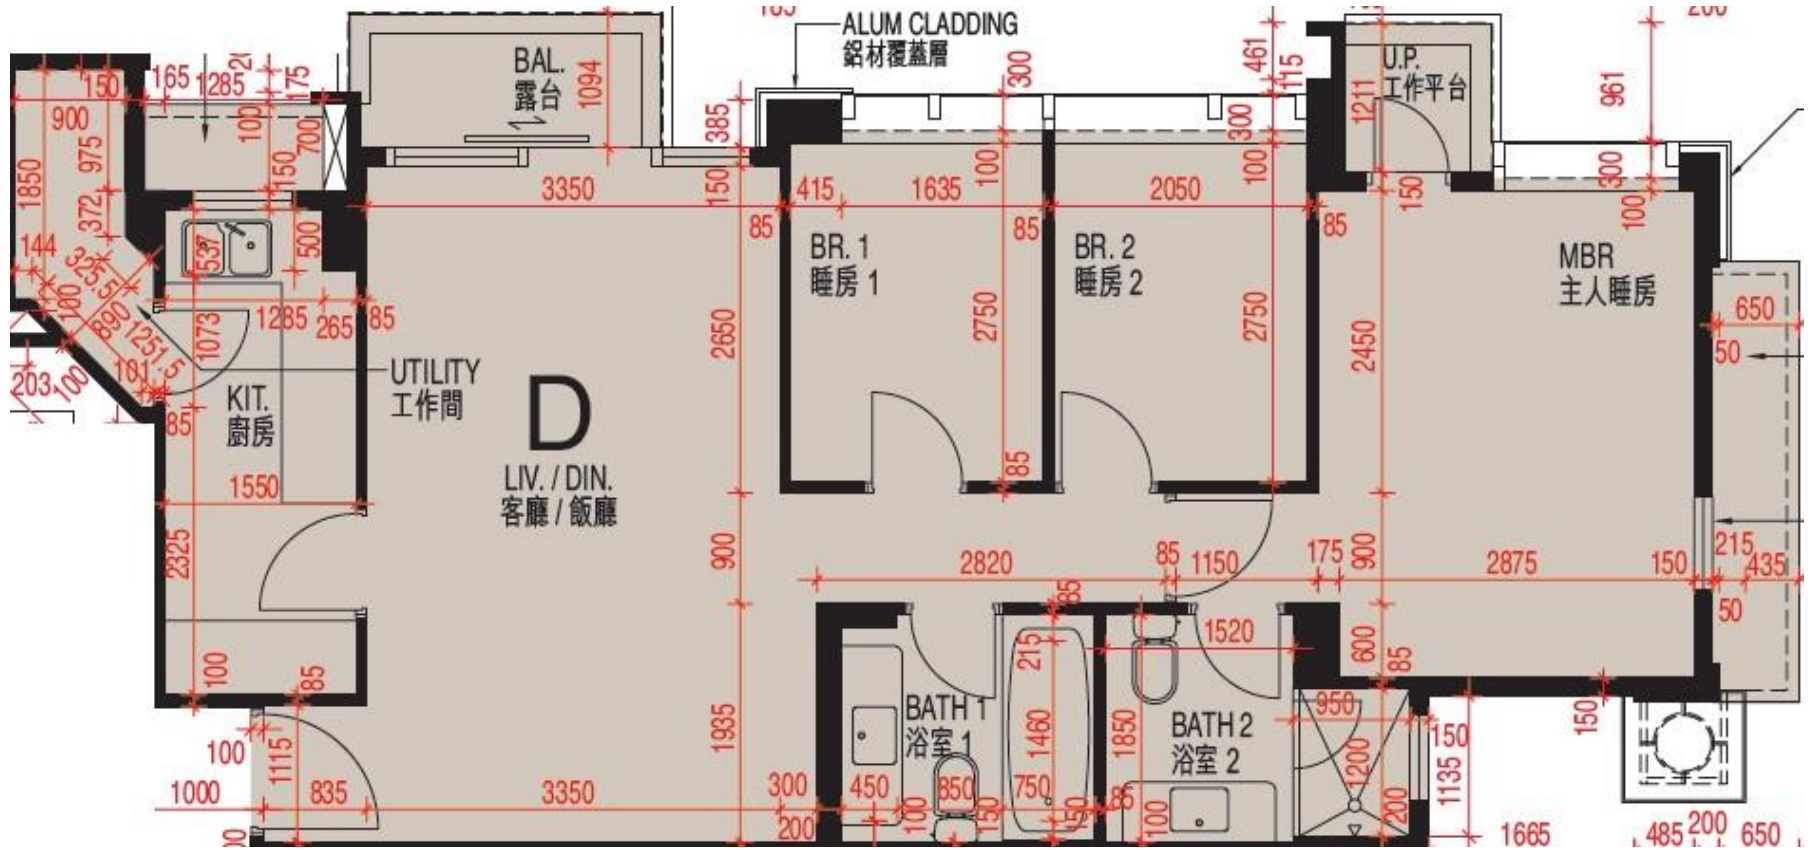

# MY CENTRAL 39樓D室-單位平面圖

實用面積: 827呎

露台: 30呎

工作平台: 16呎

\*本單位平面圖只作參考及內部使用。