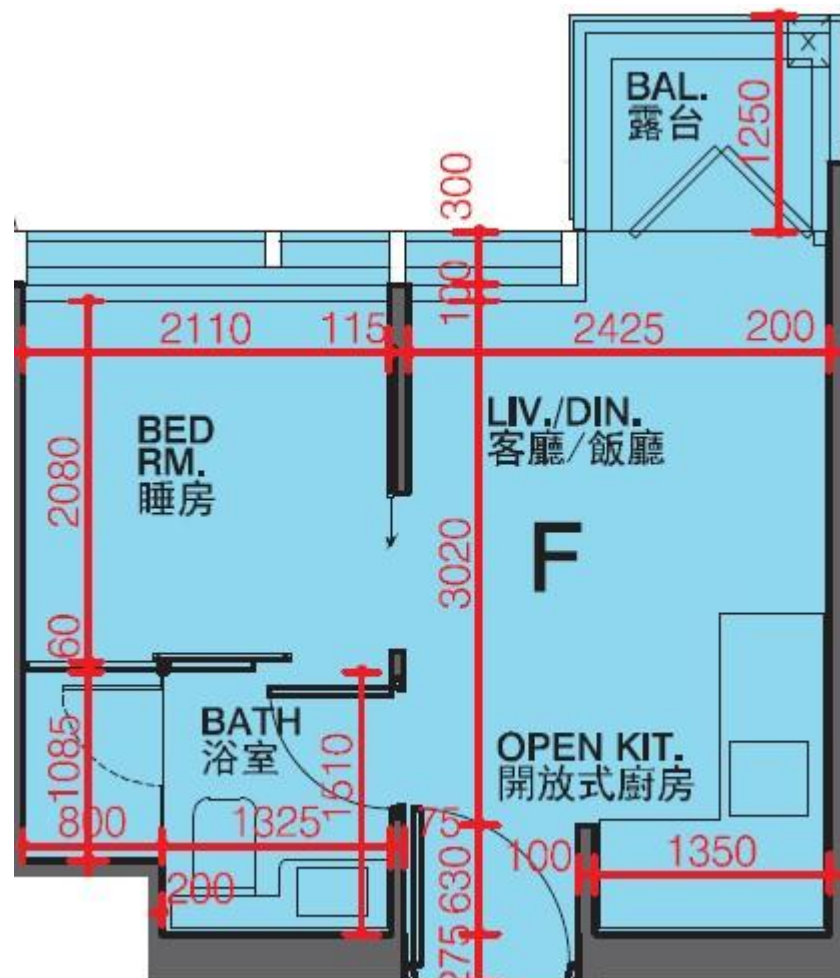

# 利奧坊·凱岸 Cetus · Square Mile

2座10樓F室-單位平面圖

實用面積:253呎

平台:22呎

\*本單位平面圖只作參考及內部使用。