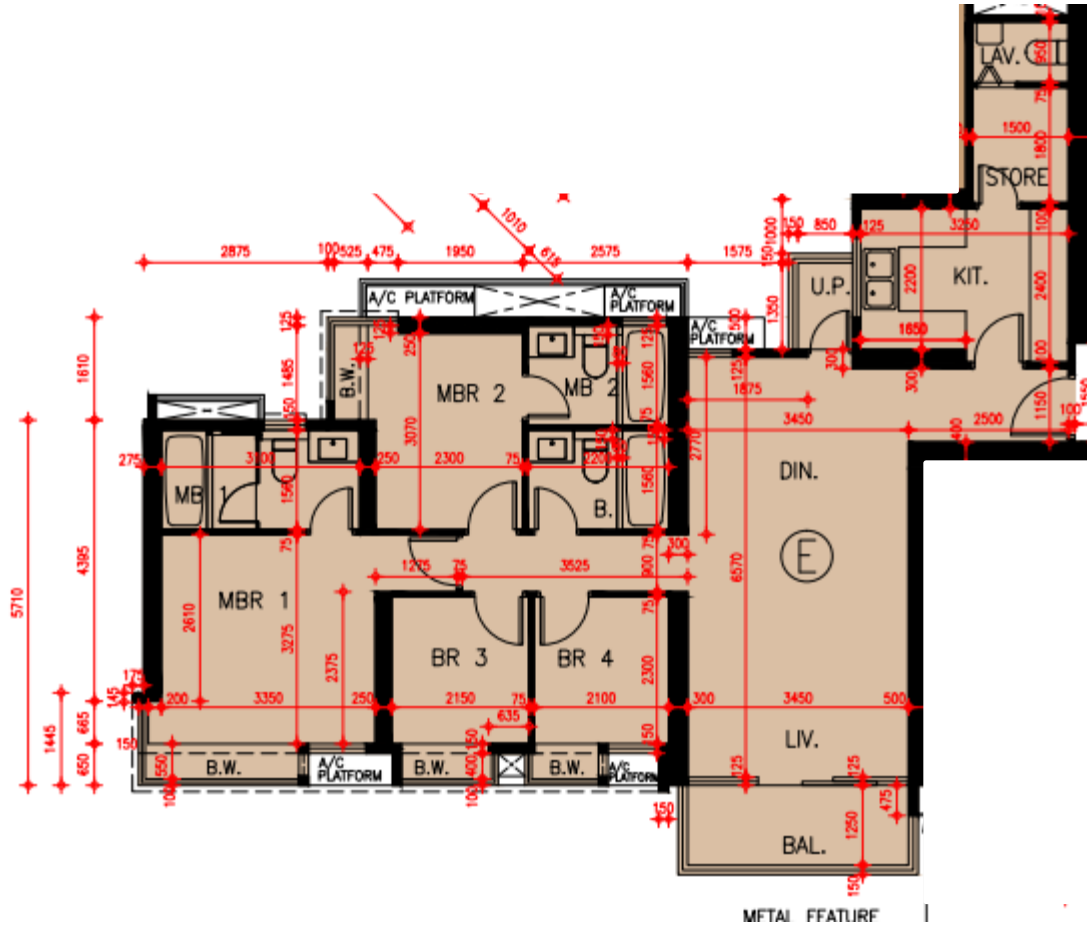

Grand Yoho 2期- 3座7-13,15-22樓

E單位平面圖

實用面積:

E: 1116呎

*本單位平面圖只作參考及內部使用。