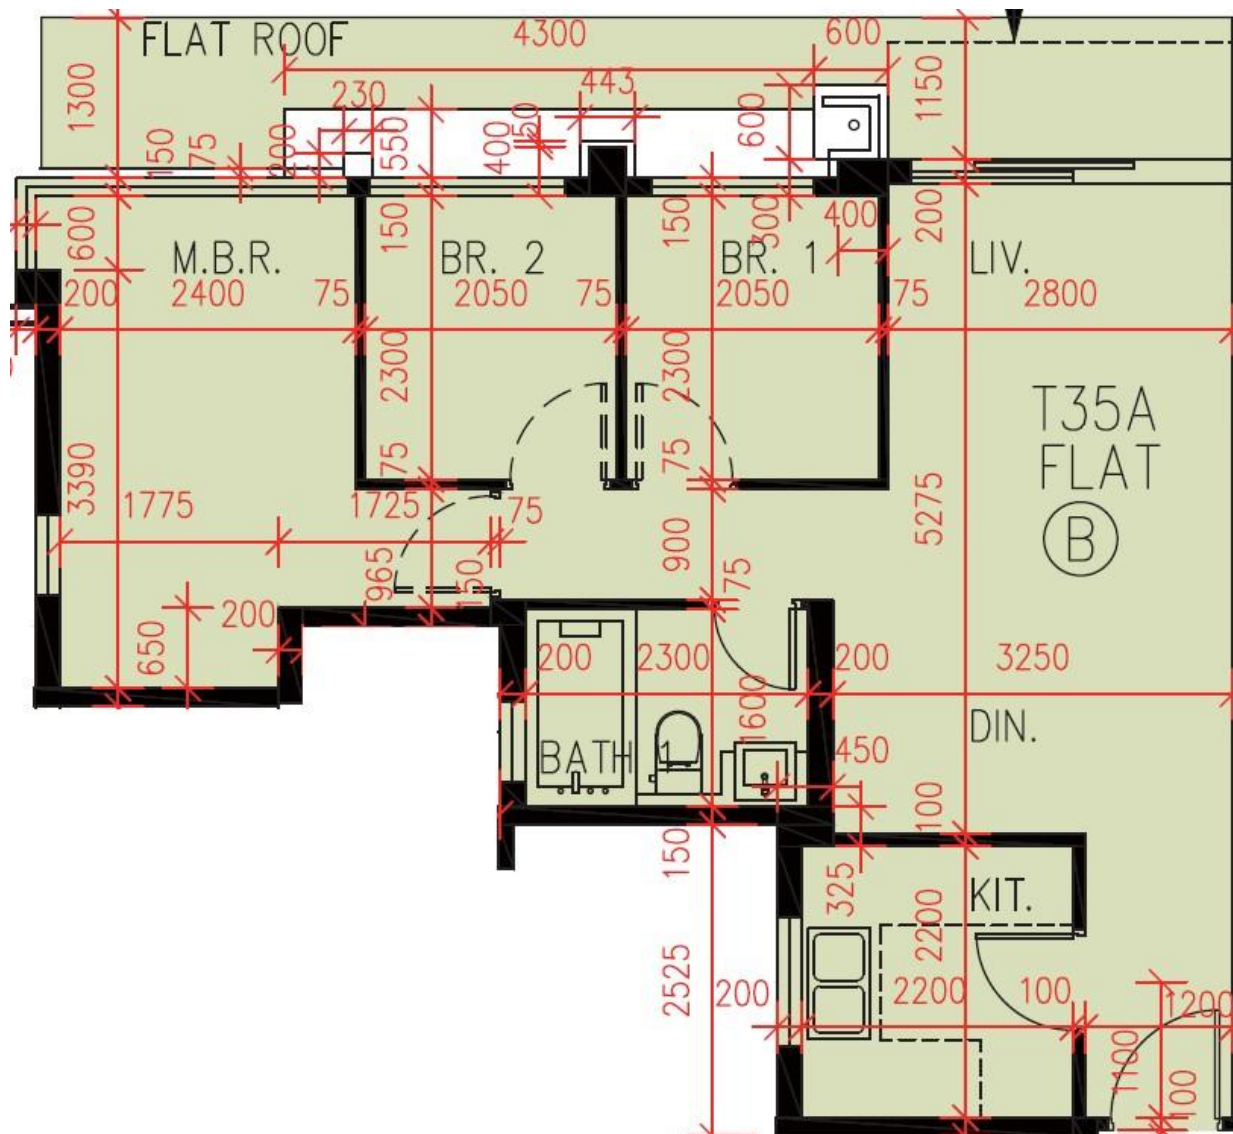

PARK YOHO Milano
35A座1樓B室-單位平面圖

實用面積:615呎

露台: 0呎

工作平台: 0呎

*本單位平面圖只作參考及內部使用。