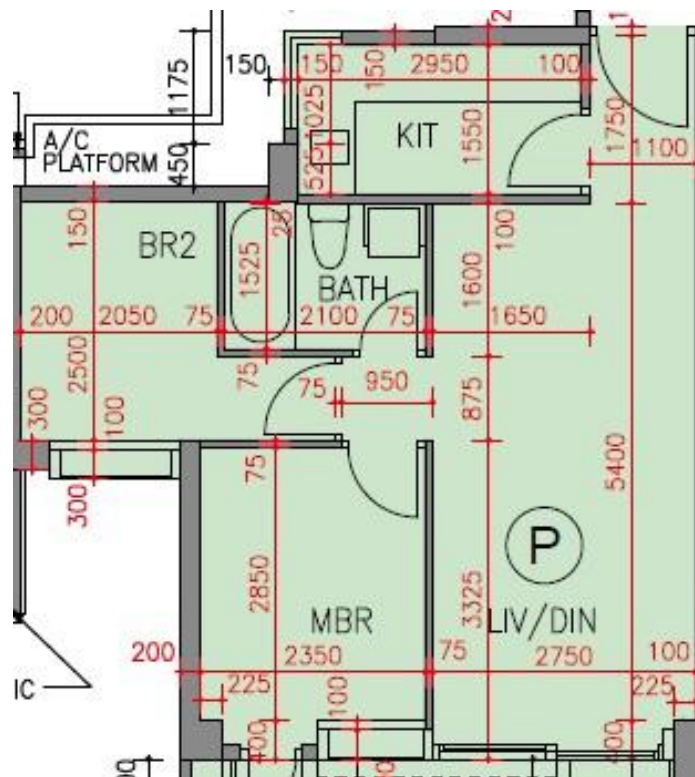

逸瓏海匯 Park Mediterranean
第3座

2樓P室-單位平面圖

實用面積:528呎

露台:22呎

*本單位平面圖只作參考及內部使用。