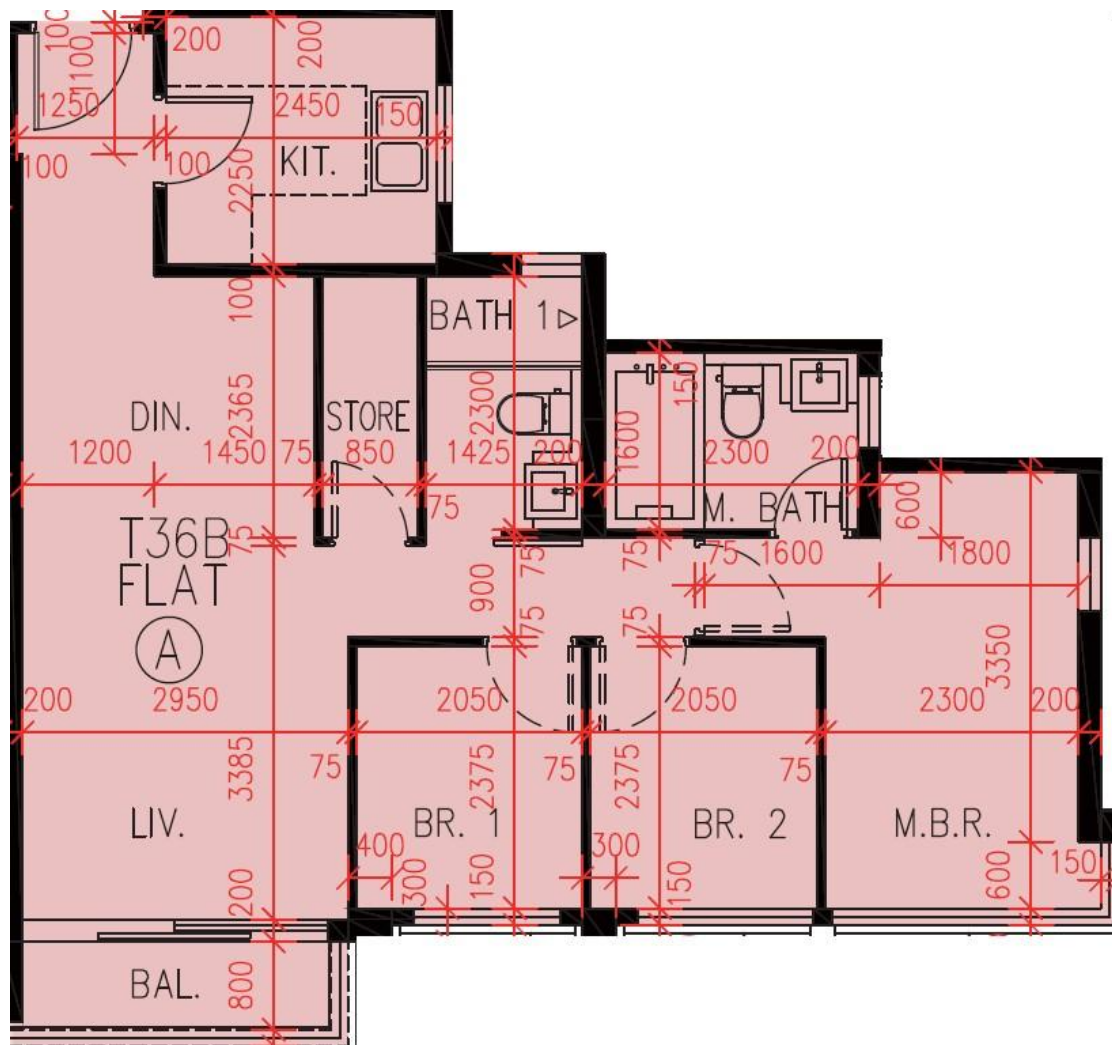

## 36B座2-3, 5-12樓A室-單位平面圖

實用面積: 724呎

露台: 31呎

工作平台: 0呎

\*本單位平面圖只作參考及內部使用。