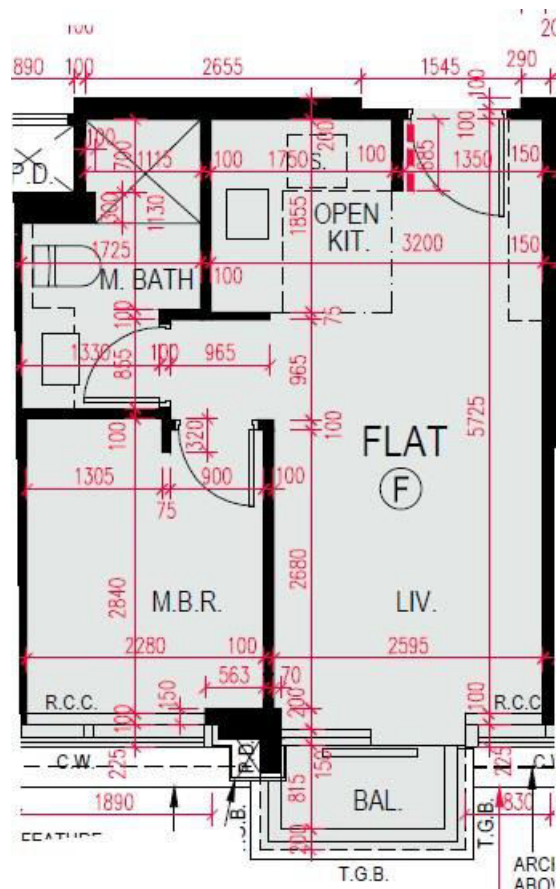

海璇6座

3樓F室

平面圖

實用面積:361呎

露台:22呎

*本單位平面圖只作參考及內部使用。