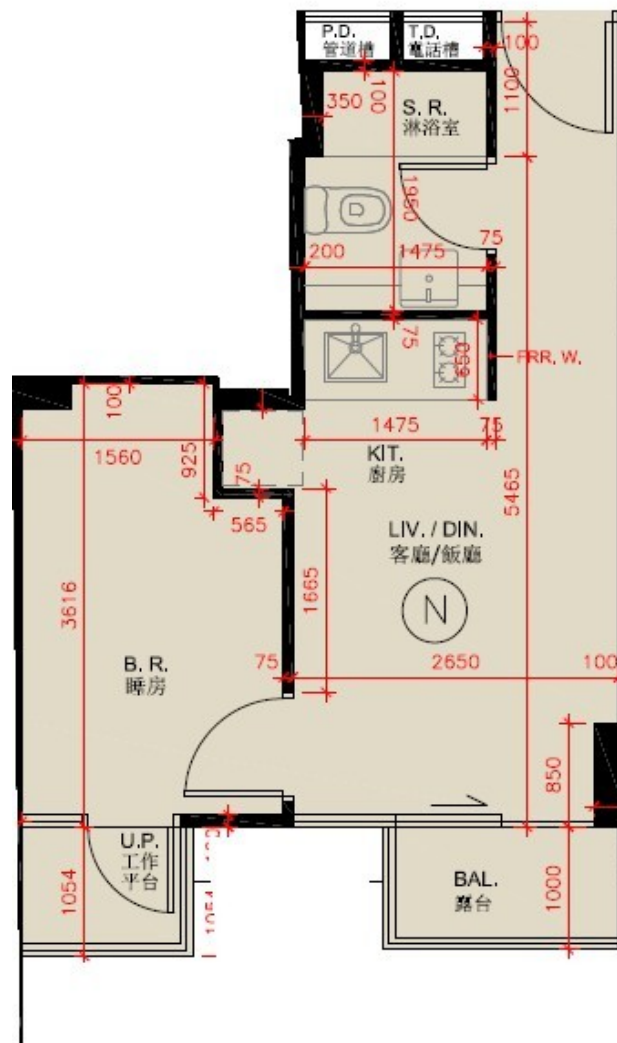

尚澄第 5 座
3,5 樓 N 室
實用面積 : 319 呎
露台 : 22 呎
工作平台 : 16 呎

* 本單位平面圖只作參考及內部使用。