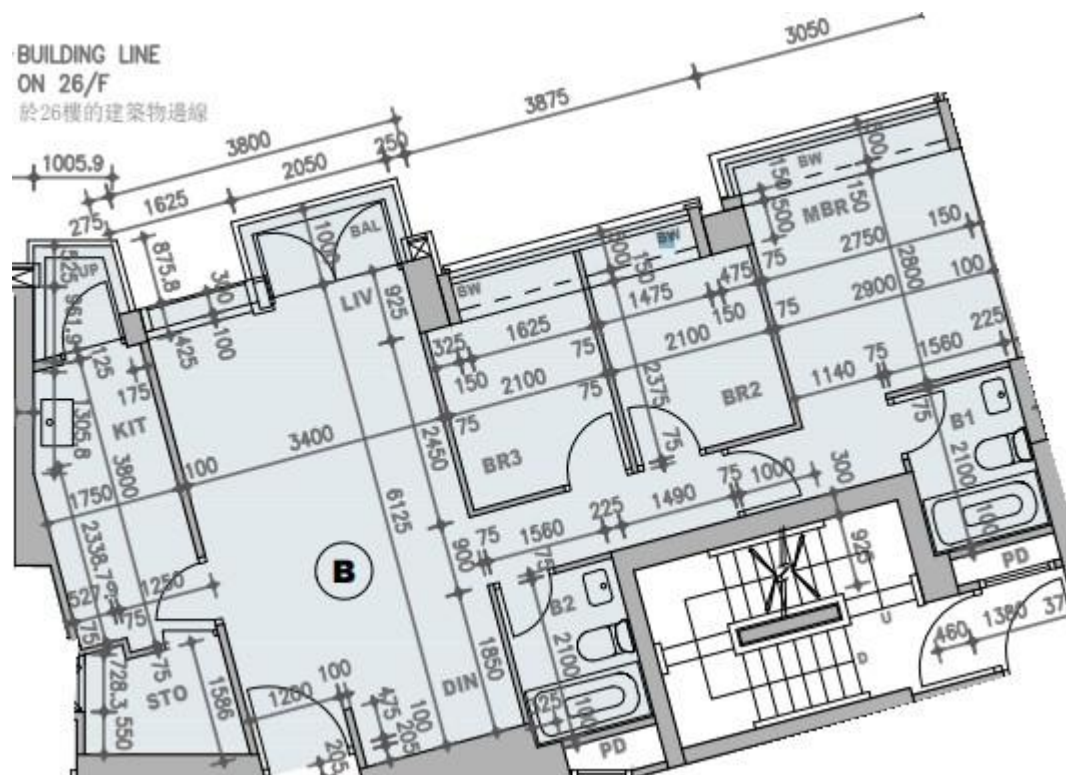

柏蔚山 Fleur Pavilia 1座

6至25樓B室實用面積:

單位：799呎

露台：22呎

工作平台：16呎

窗台：35呎

*本單位平面圖只作參考及內部使用。