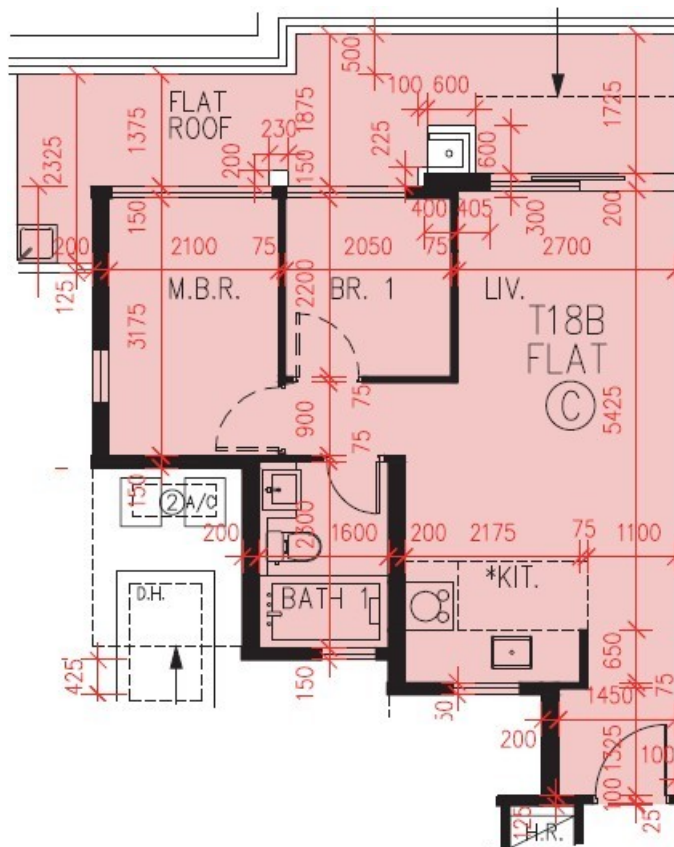

PARK YOHO Genova
第 18B 座
1 樓 C 室 - 單位平面圖
實用面積 : 459 呎
平台 : 135 呎

* 本單位平面圖只作參考及內部使用。