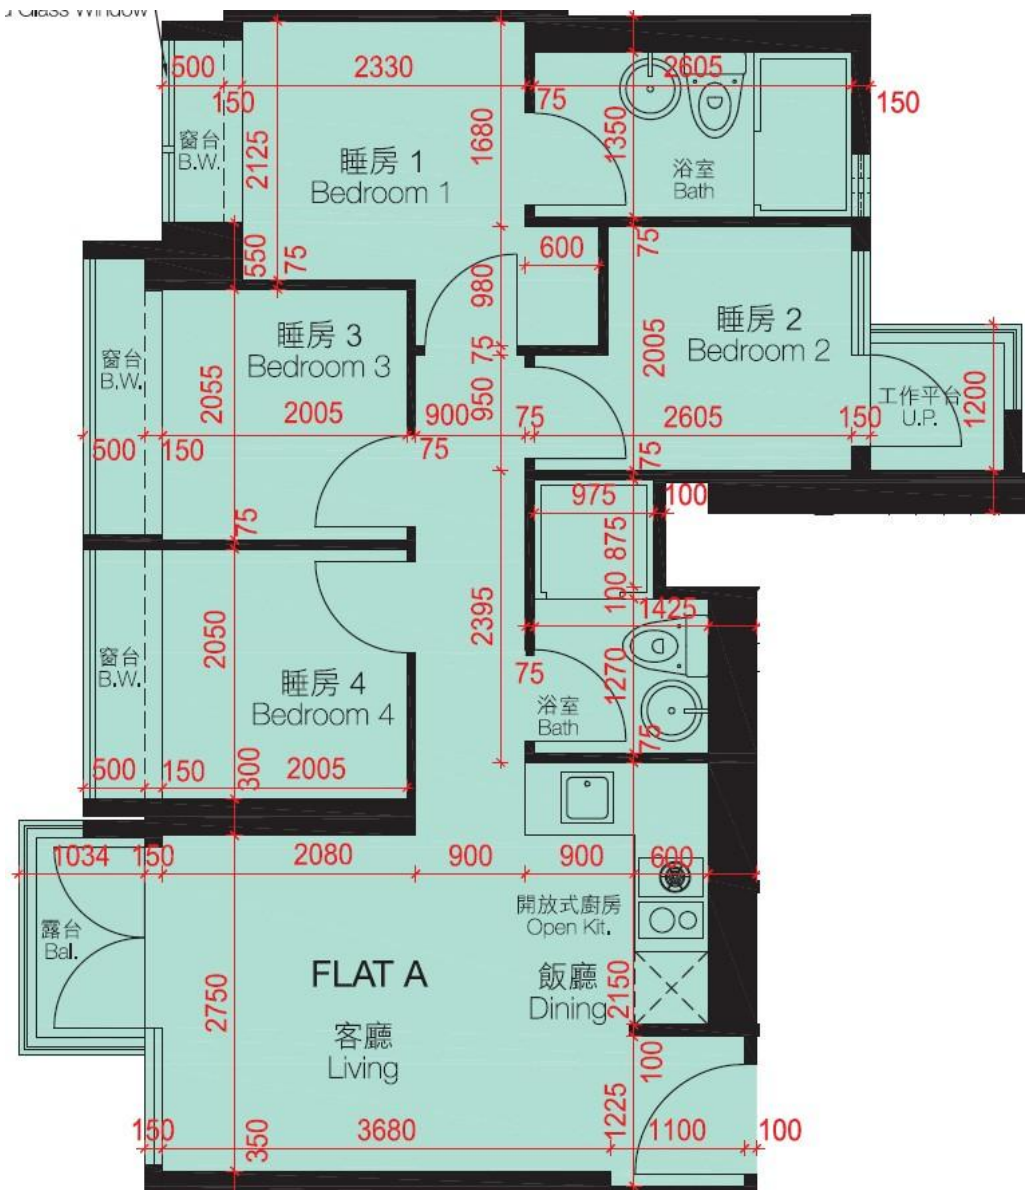

南昌一號 Park One
26-28樓A室-單位平面圖
實用面積:595呎

*本單位平面圖只作參考及內部使用。