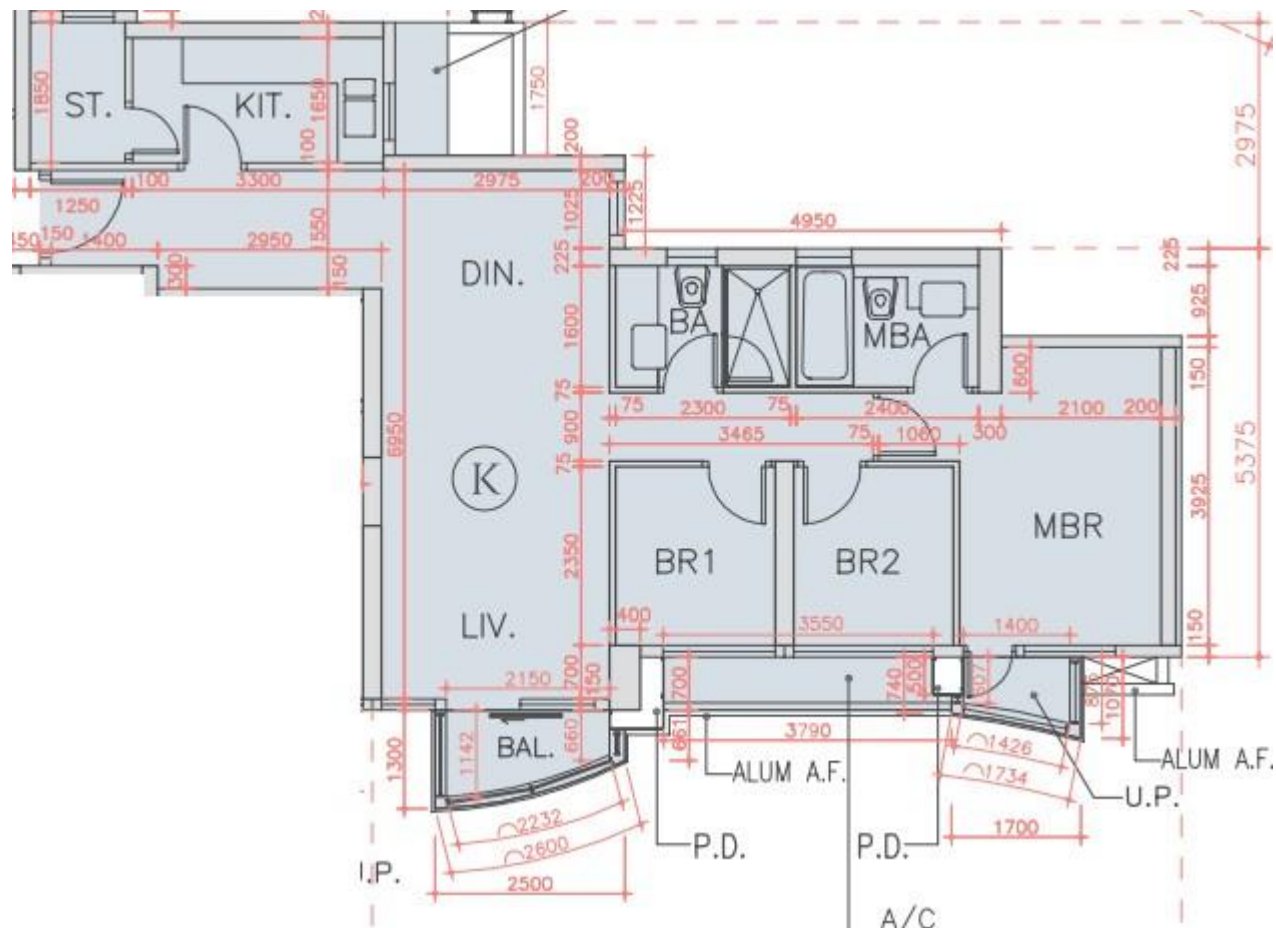

# 海翩滙 The Papillons 5座

2至16樓K室實用面積:

單位：882呎

露台：29呎

工作平台：16呎

\*本單位平面圖只作參考及內部使用。