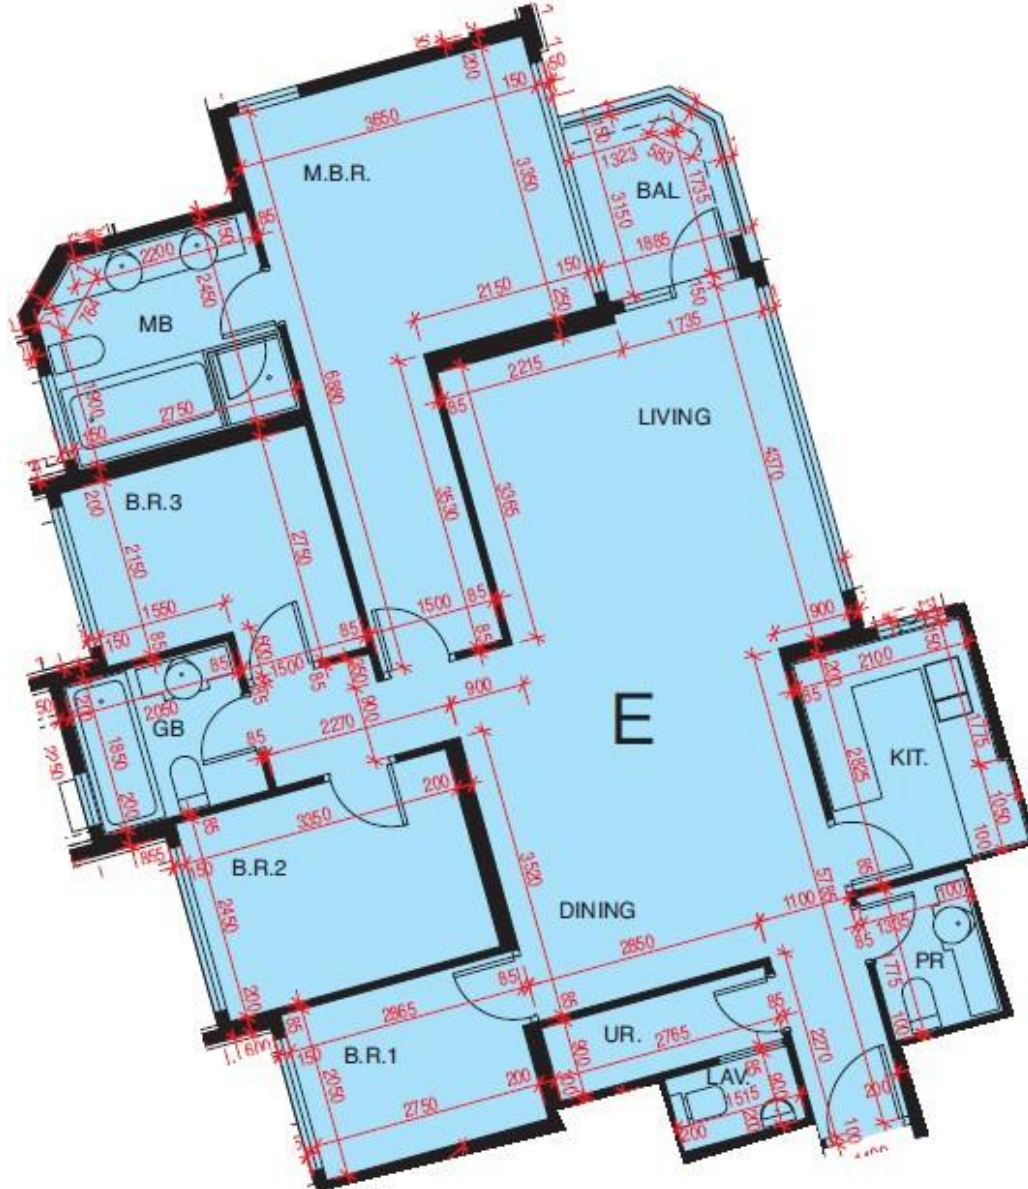

星漣海 Seanorama
第1座
16樓E室-單位平面圖
實用面積:1236呎
露台:45呎

*本單位平面圖只作參考及內部使用。